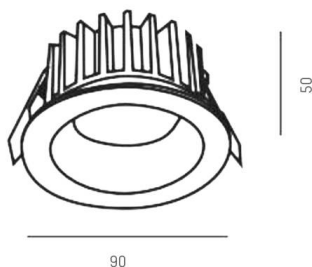

CHICCO

308-0010790303006

CHICCO ROUND R EINBAUSTRALER aus Aluminium, schwarz, ähnlich RAL 9005, Ausstrahlwinkel 30°, Lichtaustritt direkt, ohne Betriebsgerät, max. 350mA, Dimmbarkeit: siehe Betriebsgerät, IP65/IP20,

SKIZZE

TECHNISCHE DETAILS

Leuchtmittel	LED 6W
Lichtstrom [lm]	560
Strom sekundärseitig [mA]	350
Lichtfarbe	3000K
CRI	>90
Betriebsgerät	ohne Betriebsgerät
Dimmbarkeit	siehe Betriebsgerät
Lichtaustritt	direkt
Ausstrahlwinkel	30°
Spannung	20 VDC
Höhe [mm]	50
Durchmesser [mm]	90
Deckenausschnitt [mm]	78
Einbautiefe [mm]	80
Schutzart	IP65/IP20
Schutzklasse	Schutzklasse III
Material	Aluminium
Farbe Leuchte	schwarz
RAL	9005
Lebensdauer [h]	L80 B10 20 000
Energieeffizienzklasse	E
Nettogewicht [kg]	0,25
EAN-Nummer	9008905839788

LICHTVERTEILUNGSKURVE

Energie Label

Die Werte sind Bemessungswerte. Leistung und Lichtstrom unterliegen initial einer Toleranz von +/- 10%.
Toleranz der Farbtemperatur: +/- 150 K. Die Werte gelten, wenn nicht anders angegeben, für eine Umgebungstemperatur von 25°C.