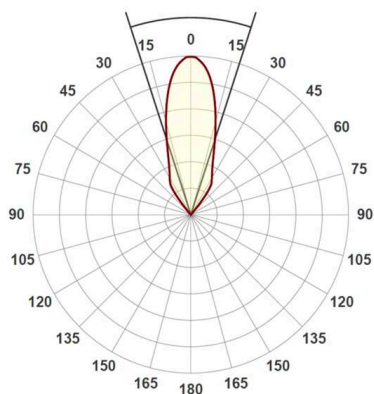

CHICCO

308-0010790303006

CHICCO ROUND R EINBAUSTRALER aus Aluminium, schwarz, ähnlich RAL 9005, Ausstrahlwinkel 30°, Lichtaustritt direkt, ohne Betriebsgerät, max. 350mA, Dimmbarkeit: siehe Betriebsgerät, IP65/IP20,

SKIZZE

TECHNISCHE DETAILS

Leuchtmittel	LED 6W
Lichtstrom [lm]	560
Strom sekundärseitig [mA]	350
Lichtfarbe	3000K
CRI	>90
Betriebsgerät	ohne Betriebsgerät
Dimmbarkeit	siehe Betriebsgerät
Lichtaustritt	direkt
Ausstrahlwinkel	30°
Spannung	20 VDC
Höhe [mm]	50
Durchmesser [mm]	90
Deckenausschnitt [mm]	78
Einbautiefe [mm]	80
Schutzart	IP65/IP20
Schutzklasse	Schutzklasse III
Material	Aluminium
Farbe Leuchte	schwarz
RAL	9005
Lebensdauer [h]	L80 B10 20 000
Energieeffizienzklasse	E
Nettogewicht [kg]	0,25
EAN-Nummer	9008905839788

LICHTVERTEILUNGSKURVE

Energie Label

Die Werte sind Bemessungswerte. Leistung und Lichtstrom unterliegen initial einer Toleranz von +/- 10%.
Toleranz der Farbtemperatur: +/- 150 K. Die Werte gelten, wenn nicht anders angegeben, für eine Umgebungstemperatur von 25°C.