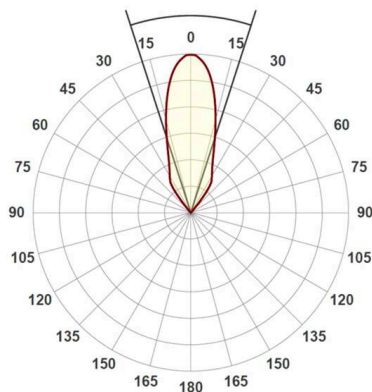

CHICCO**308-0010790303006**

CHICCO ROUND R SPOT ENCASTRÉ en aluminium, noir, RAL 9005, angle de rayonnement 30°, émission direct, sans driver, max. 350mA, gradation: voir driver, IP65/IP20

**ILLUSTRATION****DONNÉES TECHNIQUES**

Ampoule	LED 6W
Flux lumineux [lm]	560
Courant secondaire [mA]	350
Température de couleur	3000K
CRI	>90
Driver	sans driver
Gradation	voir driver
Emission de lumière	direct
Angle de rayonnement	30°
Tension	20 VDC
Hauteur [mm]	50
Diamètre [mm]	90
Dimension de la découpe plafond [mm]	78
Profondeur d'encastrement [mm]	80
Type de protection	IP65/IP20
Classe de protection	classe de protection III
Matériau	aluminium
Couleur du luminaire	noir
RAL	9005
Durée de vie [h]	L80 B10 20 000
Classe d'efficacité énergétique	E
Poids net [kg]	0,25
EAN numéro	9008905839788

COURBE PHOTOMÉTRIQUE

Label énergie

Les valeurs indiquées sont des valeurs assignées. La puissance et le flux lumineux sous soumis à une tolérance d'environ 10 %. Tolérance de la température de couleur: +/- 150 K. Sauf indication contraire, les valeurs s'appliquent à une température ambiante de 25 °C.