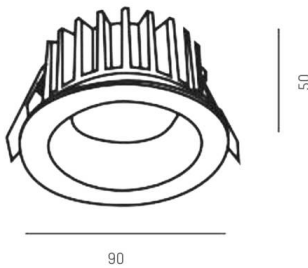

CHICCO**308-0010790303006**

CHICCO ROUND R SPOT ENCASTRÉ en aluminium, noir, RAL 9005, angle de rayonnement 30°, émission direct, sans driver, max. 350mA, gradation: voir driver, IP65/IP20

**ILLUSTRATION****DONNÉES TECHNIQUES**

Ampoule	LED 6W
Flux lumineux [lm]	560
Courant secondaire [mA]	350
Température de couleur	3000K
CRI	>90
Driver	sans driver
Gradation	voir driver
Emission de lumière	direct
Angle de rayonnement	30°
Tension	20 VDC
Hauteur [mm]	50
Diamètre [mm]	90
Dimension de la découpe plafond [mm]	78
Profondeur d'encastrement [mm]	80
Type de protection	IP65/IP20
Classe de protection	classe de protection III
Matériau	aluminium
Couleur du luminaire	noir
RAL	9005
Durée de vie [h]	L80 B10 20 000
Classe d'efficacité énergétique	E
Poids net [kg]	0,25
EAN numéro	9008905839788

COURBE PHOTOMÉTRIQUE

Label énergie

Les valeurs indiquées sont des valeurs assignées. La puissance et le flux lumineux sous soumis à une tolérance d'environ 10 %. Tolérance de la température de couleur: +/- 150 K. Sauf indication contraire, les valeurs s'appliquent à une température ambiante de 25 °C.