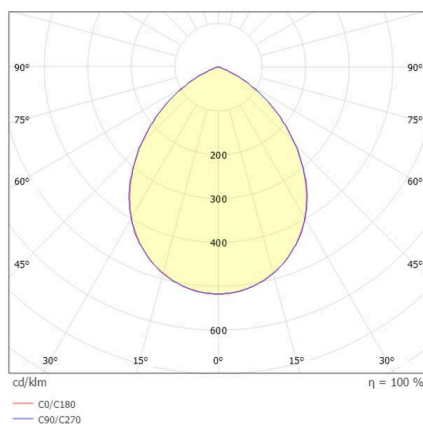

**POLUS**

**276-0091190003063**

POLUS SD DECKENAUFBAULEUCHE aus Aluminium, schwarz gold, ähnlich RAL 9005/1036, Lichtaustritt direkt, mit Betriebsgerät, Dimmbarkeit: nicht dimmbar, IP44,

**SKIZZE**

**TECHNISCHE DETAILS**

Leuchtmittel	LED
Systemleistung [W]	12
Lichtstrom [lm]	750
Lichtfarbe	3000K
CRI	>90
Betriebsgerät	mit Betriebsgerät
Dimmbarkeit	nicht dimmbar
Lichtaustritt	direkt
Spannung	220-240V 50/60Hz
Länge [mm]	105
Breite [mm]	105
Höhe [mm]	105
Schutzart	IP44
Schutzklasse	Schutzklasse I
Material	Aluminium
Farbe Leuchte	schwarz gold
RAL	9005/1036
Lebensdauer [h]	L80 B10 20 000
Energieeffizienzklasse	F
Nettogewicht [kg]	0,71
EAN-Nummer	9008905906565

**LICHTVERTEILUNGSKURVE**

Energie Label

Die Werte sind Bemessungswerte. Leistung und Lichtstrom unterliegen initial einer Toleranz von +/- 10%. Toleranz der Farbtemperatur: +/- 150 K. Die Werte gelten, wenn nicht anders angegeben, für eine Umgebungstemperatur von 25°C.