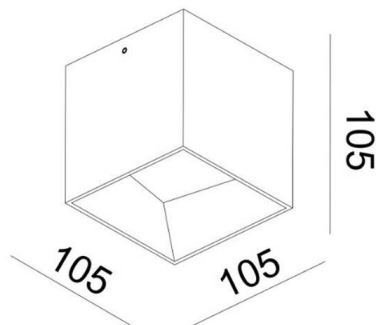

**POLUS**

**276-0091190003063**

POLUS SD DECKENAUFBAULEUCHE aus Aluminium, schwarz gold, ähnlich RAL 9005/1036, Lichtaustritt direkt, mit Betriebsgerät, Dimmbarkeit: nicht dimmbar, IP44,

**SKIZZE**

**TECHNISCHE DETAILS**

Leuchtmittel	LED
Systemleistung [W]	12
Lichtstrom [lm]	750
Lichtfarbe	3000K
CRI	>90
Betriebsgerät	mit Betriebsgerät
Dimmbarkeit	nicht dimmbar
Lichtaustritt	direkt
Spannung	220-240V 50/60Hz
Länge [mm]	105
Breite [mm]	105
Höhe [mm]	105
Schutzart	IP44
Schutzklasse	Schutzklasse I
Material	Aluminium
Farbe Leuchte	schwarz gold
RAL	9005/1036
Lebensdauer [h]	L80 B10 20 000
Energieeffizienzklasse	F
Nettogewicht [kg]	0,71
EAN-Nummer	9008905906565