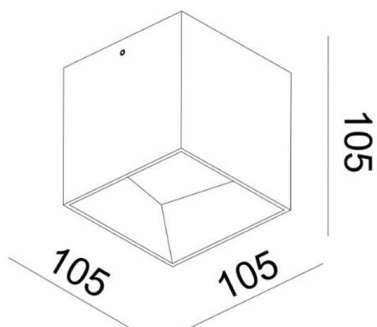

**POLUS**

**276-0091190003063**

POLUS SD LAMPADA A PLAFONE A SOFFITTO in alluminio, nero oro, simile a RAL 9005/1036, emissione luminosa diretta, con alimentatore, dimmerabilità: non dimmerabile, IP44

**DISEGNO**

**DETTAGLI TECNICI**

Lampadina	LED
Potenza sistema [W]	12
Flusso luminoso [lm]	750
Temperatura colore	3000K
CRI	>90
Alimentatore	con alimentatore
Dimmerabilità	non dimmerabile
Area di emissione luce	diretta
Tensione	220-240V 50/60Hz
Lunghezza [mm]	105
Larghezza [mm]	105
Altezza [mm]	105
Classe di protezione	IP44
Classe di protezione I	classe di protezione I
Materiale	alluminio
Colore base	nero oro
RAL	9005/1036
Durata di vita [h]	L80 B10 20 000
Classe efficienza energetica	F
Peso netto [kg]	0,71
EAN numero	9008905906565