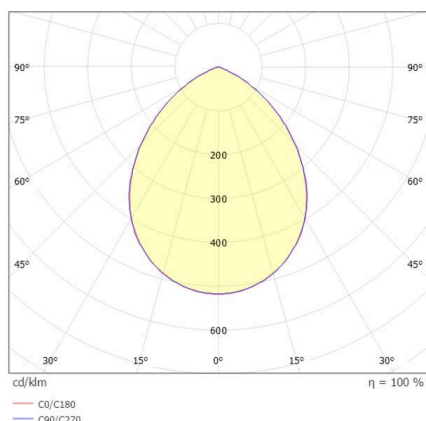

**POLUS**

**276-0091190003063**

POLUS SD LAMPADA A PLAFONE A SOFFITTO in alluminio, nero oro, simile a RAL 9005/1036, emissione luminosa diretta, con alimentatore, dimmerabilità: non dimmerabile, IP44

**DISEGNO**

**DETTAGLI TECNICI**

Lampadina	LED
Potenza sistema [W]	12
Flusso luminoso [lm]	750
Temperatura colore	3000K
CRI	>90
Alimentatore	con alimentatore
Dimmerabilità	non dimmerabile
Area di emissione luce	diretta
Tensione	220-240V 50/60Hz
Lunghezza [mm]	105
Larghezza [mm]	105
Altezza [mm]	105
Classe di protezione	IP44
Classe di protezione I	classe di protezione I
Materiale	alluminio
Colore base	nero oro
RAL	9005/1036
Durata di vita [h]	L80 B10 20 000
Classe efficienza energetica	F
Peso netto [kg]	0,71
EAN numero	9008905906565

**CURVA DISTRIBUZIONE LUCE**

Etichetta energetica

I valori indicati sono nominali. Tolleranza della potenza e del flusso luminoso +/- 10%.  
Tolleranza della temperatura colore: +/- 150 K. I valori sono riferiti ad una temperatura ambiente di 25°C, salvo diversa indicazione.