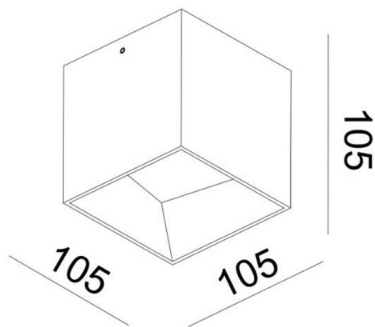

POLUS

276-0091190003063

POLUS SD DECKENAUFBAULEUCHE aus Aluminium, schwarz gold, ähnlich RAL 9005/1036, Lichtaustritt direkt, mit Betriebsgerät, Dimmbarkeit: nicht dimmbar, IP44,

SKIZZE

TECHNISCHE DETAILS

Leuchtmittel	LED
Systemleistung [W]	12
Lichtstrom [lm]	750
Lichtfarbe	3000K
CRI	>90
Betriebsgerät	mit Betriebsgerät
Dimmbarkeit	nicht dimmbar
Lichtaustritt	direkt
Spannung	220-240V 50/60Hz
Länge [mm]	105
Breite [mm]	105
Höhe [mm]	105
Schutzart	IP44
Schutzklasse	Schutzklasse I
Material	Aluminium
Farbe Leuchte	schwarz gold
RAL	9005/1036
Lebensdauer [h]	L80 B10 20 000
Energieeffizienzklasse	F
Nettogewicht [kg]	0,71
EAN-Nummer	9008905906565