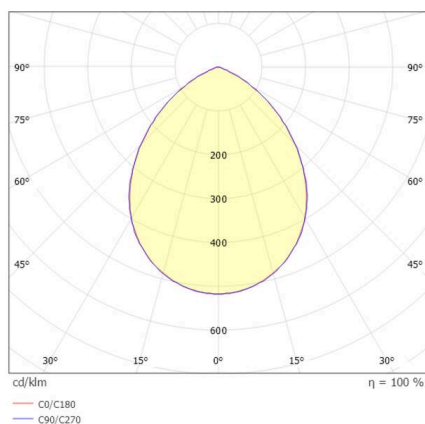

POLUS

276-0091190003063

POLUS SD DECKENAUFBAULEUCHE aus Aluminium, schwarz gold, ähnlich RAL 9005/1036, Lichtaustritt direkt, mit Betriebsgerät, Dimmbarkeit: nicht dimmbar, IP44,

SKIZZE

TECHNISCHE DETAILS

Leuchtmittel	LED
Systemleistung [W]	12
Lichtstrom [lm]	750
Lichtfarbe	3000K
CRI	>90
Betriebsgerät	mit Betriebsgerät
Dimmbarkeit	nicht dimmbar
Lichtaustritt	direkt
Spannung	220-240V 50/60Hz
Länge [mm]	105
Breite [mm]	105
Höhe [mm]	105
Schutzart	IP44
Schutzklasse	Schutzklasse I
Material	Aluminium
Farbe Leuchte	schwarz gold
RAL	9005/1036
Lebensdauer [h]	L80 B10 20 000
Energieeffizienzklasse	F
Nettogewicht [kg]	0,71
EAN-Nummer	9008905906565

LICHTVERTEILUNGSKURVE

Energie Label

Die Werte sind Bemessungswerte. Leistung und Lichtstrom unterliegen initial einer Toleranz von +/- 10%.
Toleranz der Farbtemperatur: +/- 150 K. Die Werte gelten, wenn nicht anders angegeben, für eine Umgebungstemperatur von 25°C.