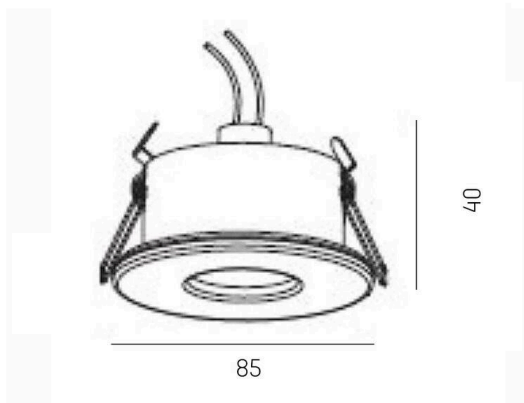

SERIE 1101 HV

8-1101b7hv

SERIE 1101 HV EINBAUSTRALER aus Aluminium, weiß, ähnlich RAL 9003, Lichtaustritt direkt, Dimmbarkeit: nicht dimmbar, IP65,

SKIZZE

TECHNISCHE DETAILS

Leuchtmittel	QPAR 16 9W
Anzahl Fassungen	1x
Fassung	GU10
Dimmbarkeit	nicht dimmbar
Lichtaustritt	direkt
Spannung	220-240V 50/60Hz
Höhe [mm]	82
Durchmesser [mm]	84
Deckenausschnitt [mm]	74
Einbautiefe [mm]	120
Schutzart	IP65
Schutzklasse	Schutzklasse I
Material	Aluminium
Farbe Leuchte	weiß
RAL	9003
Nettogewicht [kg]	0,11
EAN-Nummer	9008905779039