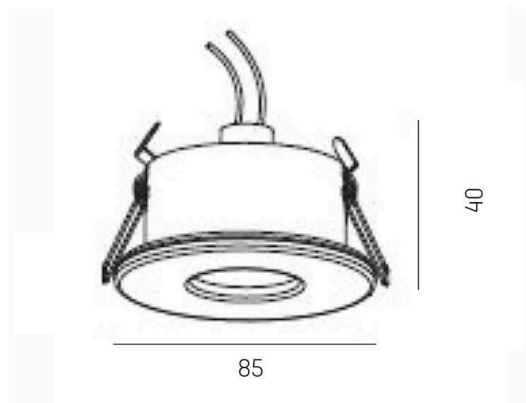

SERIE 1101 HV

8-1101b6hv

SERIE 1101 HV EINBAUSTRALER aus Aluminium, schwarz, ähnlich RAL 9011, Lichtaustritt direkt, Dimmbarkeit: nicht dimmbar, IP65,

SKIZZE

TECHNISCHE DETAILS

Leuchtmittel	QPAR 16 9W
Anzahl Fassungen	1x
Fassung	GU10
Dimmbarkeit	nicht dimmbar
Lichtaustritt	direkt
Spannung	220-240V 50/60Hz
Höhe [mm]	82
Durchmesser [mm]	84
Deckenausschnitt [mm]	74
Einbautiefe [mm]	120
Schutzart	IP65
Schutzklasse	Schutzklasse I
Material	Aluminium
Farbe Leuchte	schwarz
RAL	9011
Nettogewicht [kg]	0,11
EAN-Nummer	9008905958250