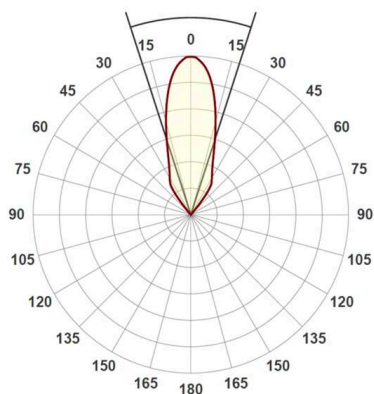

CHICCO

308-0010790302706

CHICCO ROUND R EINBAUSTRALER aus Aluminium, schwarz, ähnlich RAL 9005, Ausstrahlwinkel 30°, Lichtaustritt direkt, ohne Betriebsgerät, max. 350mA, Dimmbarkeit: siehe Betriebsgerät, IP65/IP20,

SKIZZE

TECHNISCHE DETAILS

Leuchtmittel	LED 6W
Lichtstrom [lm]	510
Strom sekundärseitig [mA]	350
Lichtfarbe	2700K
CRI	>90
Betriebsgerät	ohne Betriebsgerät
Dimmbarkeit	siehe Betriebsgerät
Lichtaustritt	direkt
Ausstrahlwinkel	30°
Spannung	20 VDC
Höhe [mm]	50
Durchmesser [mm]	90
Deckenausschnitt [mm]	78
Einbautiefe [mm]	80
Schutzart	IP65/IP20
Schutzklasse	Schutzklasse III
Material	Aluminium
Farbe Leuchte	schwarz
RAL	9005
Lebensdauer [h]	L80 B10 20 000
Energieeffizienzklasse	E
Nettogewicht [kg]	0,25
EAN-Nummer	9008905839764

LICHTVERTEILUNGSKURVE

Energie Label

Die Werte sind Bemessungswerte. Leistung und Lichtstrom unterliegen initial einer Toleranz von +/- 10%.
Toleranz der Farbtemperatur: +/- 150 K. Die Werte gelten, wenn nicht anders angegeben, für eine Umgebungstemperatur von 25°C.