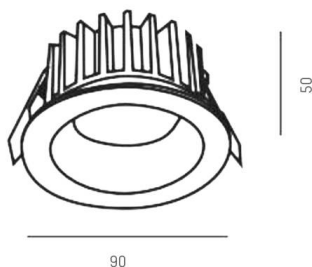

CHICCO

308-0010790302706

CHICCO ROUND R EINBAUSTRALER aus Aluminium, schwarz, ähnlich RAL 9005, Ausstrahlwinkel 30°, Lichtaustritt direkt, ohne Betriebsgerät, max. 350mA, Dimmbarkeit: siehe Betriebsgerät, IP65/IP20,

SKIZZE

TECHNISCHE DETAILS

Leuchtmittel	LED 6W
Lichtstrom [lm]	510
Strom sekundärseitig [mA]	350
Lichtfarbe	2700K
CRI	>90
Betriebsgerät	ohne Betriebsgerät
Dimmbarkeit	siehe Betriebsgerät
Lichtaustritt	direkt
Ausstrahlwinkel	30°
Spannung	20 VDC
Höhe [mm]	50
Durchmesser [mm]	90
Deckenausschnitt [mm]	78
Einbautiefe [mm]	80
Schutzart	IP65/IP20
Schutzklasse	Schutzklasse III
Material	Aluminium
Farbe Leuchte	schwarz
RAL	9005
Lebensdauer [h]	L80 B10 20 000
Energieeffizienzklasse	E
Nettogewicht [kg]	0,25
EAN-Nummer	9008905839764

LICHTVERTEILUNGSKURVE

Energie Label

Die Werte sind Bemessungswerte. Leistung und Lichtstrom unterliegen initial einer Toleranz von +/- 10%.
Toleranz der Farbtemperatur: +/- 150 K. Die Werte gelten, wenn nicht anders angegeben, für eine Umgebungstemperatur von 25°C.