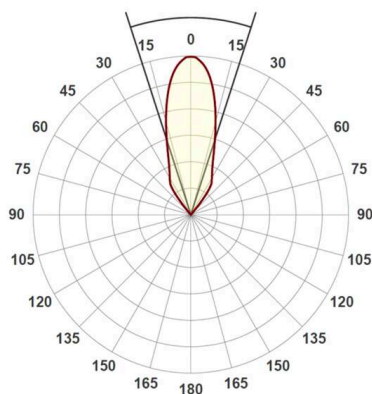

**CHICCO**

**308-0010790302706**

CHICCO ROUND R EINBAUSTRALER aus Aluminium, schwarz, ähnlich RAL 9005, Ausstrahlwinkel 30°, Lichtaustritt direkt, ohne Betriebsgerät, max. 350mA, Dimmbarkeit: siehe Betriebsgerät, IP65/IP20,

**SKIZZE**

**TECHNISCHE DETAILS**

Leuchtmittel	LED 6W
Lichtstrom [lm]	510
Strom sekundärseitig [mA]	350
Lichtfarbe	2700K
CRI	>90
Betriebsgerät	ohne Betriebsgerät
Dimmbarkeit	siehe Betriebsgerät
Lichtaustritt	direkt
Ausstrahlwinkel	30°
Spannung	20 VDC
Höhe [mm]	50
Durchmesser [mm]	90
Deckenausschnitt [mm]	78
Einbautiefe [mm]	80
Schutzart	IP65/IP20
Schutzklasse	Schutzklasse III
Material	Aluminium
Farbe Leuchte	schwarz
RAL	9005
Lebensdauer [h]	L80 B10 20 000
Energieeffizienzklasse	E
Nettogewicht [kg]	0,25
EAN-Nummer	9008905839764

**LICHTVERTEILUNGSKURVE**

Energie Label

Die Werte sind Bemessungswerte. Leistung und Lichtstrom unterliegen initial einer Toleranz von +/- 10%.  
Toleranz der Farbtemperatur: +/- 150 K. Die Werte gelten, wenn nicht anders angegeben, für eine Umgebungstemperatur von 25°C.