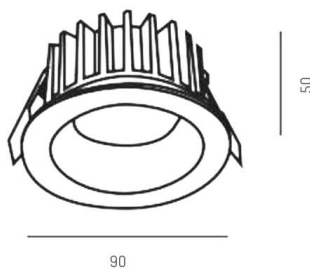

**CHICCO**

**308-0010790302706**

CHICCO ROUND R EINBAUSTRALER aus Aluminium, schwarz, ähnlich RAL 9005, Ausstrahlwinkel 30°, Lichtaustritt direkt, ohne Betriebsgerät, max. 350mA, Dimmbarkeit: siehe Betriebsgerät, IP65/IP20,

**SKIZZE**

**TECHNISCHE DETAILS**

Leuchtmittel	LED 6W
Lichtstrom [lm]	510
Strom sekundärseitig [mA]	350
Lichtfarbe	2700K
CRI	>90
Betriebsgerät	ohne Betriebsgerät
Dimmbarkeit	siehe Betriebsgerät
Lichtaustritt	direkt
Ausstrahlwinkel	30°
Spannung	20 VDC
Höhe [mm]	50
Durchmesser [mm]	90
Deckenausschnitt [mm]	78
Einbautiefe [mm]	80
Schutzart	IP65/IP20
Schutzklasse	Schutzklasse III
Material	Aluminium
Farbe Leuchte	schwarz
RAL	9005
Lebensdauer [h]	L80 B10 20 000
Energieeffizienzklasse	E
Nettogewicht [kg]	0,25
EAN-Nummer	9008905839764

**LICHTVERTEILUNGSKURVE**

Energie Label

Die Werte sind Bemessungswerte. Leistung und Lichtstrom unterliegen initial einer Toleranz von +/- 10%.  
Toleranz der Farbtemperatur: +/- 150 K. Die Werte gelten, wenn nicht anders angegeben, für eine Umgebungstemperatur von 25°C.