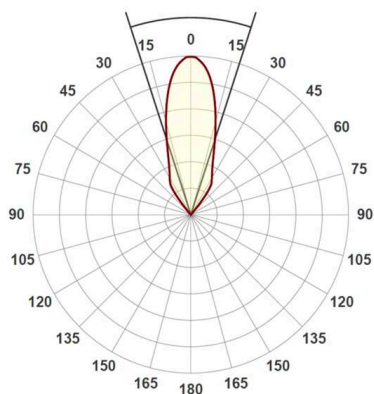

**CHICCO**

**308-0010790302705**

CHICCO ROUND R EINBAUSTRALER aus Aluminium, weiß, ähnlich RAL 9016, Ausstrahlwinkel 30°, Lichtaustritt direkt, ohne Betriebsgerät, max. 350mA, Dimmbarkeit: siehe Betriebsgerät, IP65/IP20,

**SKIZZE**

**TECHNISCHE DETAILS**

Leuchtmittel	LED 6W
Lichtstrom [lm]	540
Strom sekundärseitig [mA]	350
Lichtfarbe	2700K
CRI	>90
Betriebsgerät	ohne Betriebsgerät
Dimmbarkeit	siehe Betriebsgerät
Lichtaustritt	direkt
Ausstrahlwinkel	30°
Spannung	20 VDC
Höhe [mm]	50
Durchmesser [mm]	90
Deckenausschnitt [mm]	78
Einbautiefe [mm]	80
Schutzart	IP65/IP20
Schutzklasse	Schutzklasse III
Material	Aluminium
Farbe Leuchte	weiß
RAL	9016
Lebensdauer [h]	L80 B10 20 000
Energieeffizienzklasse	E
Nettogewicht [kg]	0,20
EAN-Nummer	9008905804786

**LICHTVERTEILUNGSKURVE**

Energie Label

Die Werte sind Bemessungswerte. Leistung und Lichtstrom unterliegen initial einer Toleranz von +/- 10%.  
Toleranz der Farbtemperatur: +/- 150 K. Die Werte gelten, wenn nicht anders angegeben, für eine Umgebungstemperatur von 25°C.