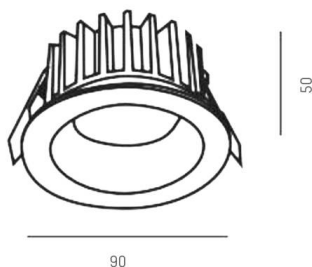

**CHICCO**

**308-0010790302705**

CHICCO ROUND R EINBAUSTRALER aus Aluminium, weiß, ähnlich RAL 9016, Ausstrahlwinkel 30°, Lichtaustritt direkt, ohne Betriebsgerät, max. 350mA, Dimmbarkeit: siehe Betriebsgerät, IP65/IP20,

**SKIZZE**

**TECHNISCHE DETAILS**

Leuchtmittel	LED 6W
Lichtstrom [lm]	540
Strom sekundärseitig [mA]	350
Lichtfarbe	2700K
CRI	>90
Betriebsgerät	ohne Betriebsgerät
Dimmbarkeit	siehe Betriebsgerät
Lichtaustritt	direkt
Ausstrahlwinkel	30°
Spannung	20 VDC
Höhe [mm]	50
Durchmesser [mm]	90
Deckenausschnitt [mm]	78
Einbautiefe [mm]	80
Schutzart	IP65/IP20
Schutzklasse	Schutzklasse III
Material	Aluminium
Farbe Leuchte	weiß
RAL	9016
Lebensdauer [h]	L80 B10 20 000
Energieeffizienzklasse	E
Nettogewicht [kg]	0,20
EAN-Nummer	9008905804786

**LICHTVERTEILUNGSKURVE**

Energie Label

Die Werte sind Bemessungswerte. Leistung und Lichtstrom unterliegen initial einer Toleranz von +/- 10%.  
Toleranz der Farbtemperatur: +/- 150 K. Die Werte gelten, wenn nicht anders angegeben, für eine Umgebungstemperatur von 25°C.