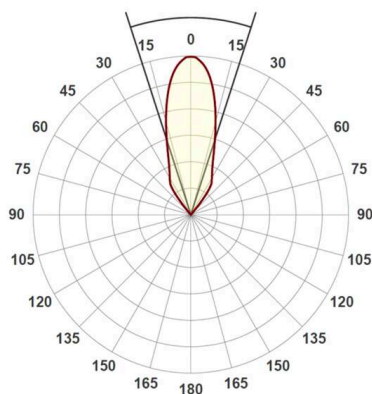

CHICCO

308-0010790302705

CHICCO ROUND R SPOT ENCASTRÉ en aluminium, blanc, RAL 9016, angle de rayonnement 30°, émission direct, sans driver, max. 350mA, gradation: voir driver, IP65/IP20

ILLUSTRATION

DONNÉES TECHNIQUES

Ampoule	LED 6W
Flux lumineux [lm]	540
Courant secondaire [mA]	350
Température de couleur	2700K
CRI	>90
Driver	sans driver
Gradation	voir driver
Emission de lumière	direct
Angle de rayonnement	30°
Tension	20 VDC
Hauteur [mm]	50
Diamètre [mm]	90
Dimension de la découpe plafond [mm]	78
Profondeur d'encastrement [mm]	80
Type de protection	IP65/IP20
Classe de protection	classe de protection III
Matériau	aluminium
Couleur du luminaire	blanc
RAL	9016
Durée de vie [h]	L80 B10 20 000
Classe d'efficacité énergétique	E
Poids net [kg]	0,20
EAN numéro	9008905804786

COURBE PHOTOMÉTRIQUE

Label énergie

Les valeurs indiquées sont des valeurs assignées. La puissance et le flux lumineux sous soumis à une tolérance d'environ 10 %. Tolérance de la température de couleur: +/- 150 K. Sauf indication contraire, les valeurs s'appliquent à une température ambiante de 25 °C.