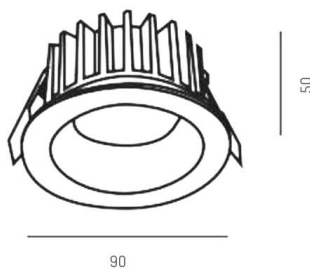

CHICCO

308-0010790302705

CHICCO ROUND R SPOT ENCASTRÉ en aluminium, blanc, RAL 9016, angle de rayonnement 30°, émission direct, sans driver, max. 350mA, gradation: voir driver, IP65/IP20

ILLUSTRATION

DONNÉES TECHNIQUES

Ampoule	LED 6W
Flux lumineux [lm]	540
Courant secondaire [mA]	350
Température de couleur	2700K
CRI	>90
Driver	sans driver
Gradation	voir driver
Emission de lumière	direct
Angle de rayonnement	30°
Tension	20 VDC
Hauteur [mm]	50
Diamètre [mm]	90
Dimension de la découpe plafond [mm]	78
Profondeur d'encastrement [mm]	80
Type de protection	IP65/IP20
Classe de protection	classe de protection III
Matériau	aluminium
Couleur du luminaire	blanc
RAL	9016
Durée de vie [h]	L80 B10 20 000
Classe d'efficacité énergétique	E
Poids net [kg]	0,20
EAN numéro	9008905804786

COURBE PHOTOMÉTRIQUE

Label énergie

Les valeurs indiquées sont des valeurs assignées. La puissance et le flux lumineux sous soumis à une tolérance d'environ 10 %. Tolérance de la température de couleur: +/- 150 K. Sauf indication contraire, les valeurs s'appliquent à une température ambiante de 25 °C.