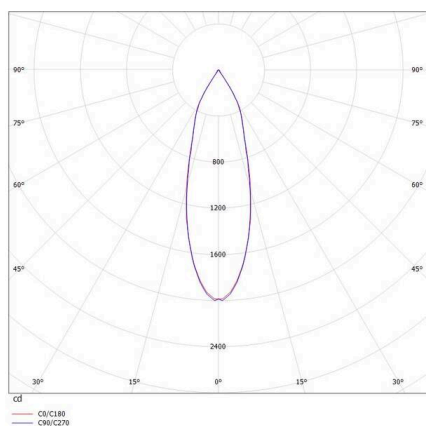

ELIX

276-0010990333056

ELIX R EINBAUSTRALER aus Aluminium, weiß, ähnlich RAL 9003, Dekor schwarz, Ausstrahlwinkel 33°, Lichtaustritt direkt, drehbar 355°, schwenkbar 45°, ohne Betriebsgerät, max. 500mA, Dimmbarkeit: siehe Betriebsgerät, IP20,

SKIZZE

LICHTVERTEILUNGSKURVE

TECHNISCHE DETAILS

Leuchtmittel	LED 9W
Lichtstrom [lm]	770
Strom sekundärseitig [mA]	500
Lichtfarbe	3000K
CRI	>90
Betriebsgerät	ohne Betriebsgerät
Dimmbarkeit	siehe Betriebsgerät
Lichtaustritt	direkt
Ausstrahlwinkel	33°
Spannung	17,8 VDC
Länge [mm]	56
Höhe [mm]	62
Durchmesser [mm]	110
Deckenausschnitt [mm]	102
Einbautiefe [mm]	91
Schutzart	IP20
Schutzklasse	Schutzklasse III
Material	Aluminium
Farbe Leuchte	weiß
RAL	9003
Farbe Dekor	schwarz
Lebensdauer [h]	L80 B10 20 000
Energieeffizienzklasse	E
Nettogewicht [kg]	0,70
EAN-Nummer	9008905795138

Energie Label

Die Werte sind Bemessungswerte. Leistung und Lichtstrom unterliegen initial einer Toleranz von +/- 10%. Toleranz der Farbtemperatur: +/- 150 K. Die Werte gelten, wenn nicht anders angegeben, für eine Umgebungstemperatur von 25°C.