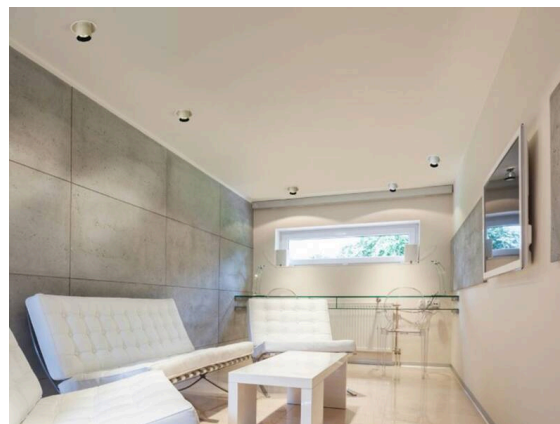

ELIX

276-0010990333056

ELIX R EINBAUSTRALER aus Aluminium, weiß, ähnlich RAL 9003, Dekor schwarz, Ausstrahlwinkel 33°, Lichtaustritt direkt, drehbar 355°, schwenkbar 45°, ohne Betriebsgerät, max. 500mA, Dimmbarkeit: siehe Betriebsgerät, IP20,

SKIZZE

LICHTVERTEILUNGSKURVE

TECHNISCHE DETAILS

Leuchtmittel	LED 9W
Lichtstrom [lm]	770
Strom sekundärseitig [mA]	500
Lichtfarbe	3000K
CRI	>90
Betriebsgerät	ohne Betriebsgerät
Dimmbarkeit	siehe Betriebsgerät
Lichtaustritt	direkt
Ausstrahlwinkel	33°
Spannung	17,8 VDC
Länge [mm]	56
Höhe [mm]	62
Durchmesser [mm]	110
Deckenausschnitt [mm]	102
Einbautiefe [mm]	91
Schutzart	IP20
Schutzklasse	Schutzklasse III
Material	Aluminium
Farbe Leuchte	weiß
RAL	9003
Farbe Dekor	schwarz
Lebensdauer [h]	L80 B10 20 000
Energieeffizienzklasse	E
Nettogewicht [kg]	0,70
EAN-Nummer	9008905795138