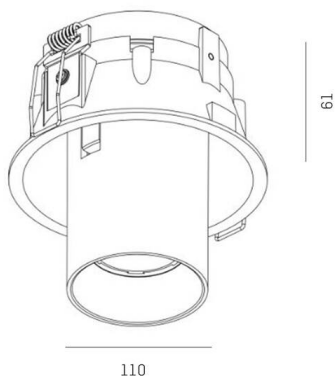

ELIX

276-0010990333056

ELIX R EINBAUSTRALER aus Aluminium, weiß, ähnlich RAL 9003, Dekor schwarz, Ausstrahlwinkel 33°, Lichtaustritt direkt, drehbar 355°, schwenkbar 45°, ohne Betriebsgerät, max. 500mA, Dimmbarkeit: siehe Betriebsgerät, IP20,

SKIZZE

LICHTVERTEILUNGSKURVE

TECHNISCHE DETAILS

Leuchtmittel	LED 9W
Lichtstrom [lm]	770
Strom sekundärseitig [mA]	500
Lichtfarbe	3000K
CRI	>90
Betriebsgerät	ohne Betriebsgerät
Dimmbarkeit	siehe Betriebsgerät
Lichtaustritt	direkt
Ausstrahlwinkel	33°
Spannung	17,8 VDC
Länge [mm]	56
Höhe [mm]	62
Durchmesser [mm]	110
Deckenausschnitt [mm]	102
Einbautiefe [mm]	91
Schutzart	IP20
Schutzklasse	Schutzklasse III
Material	Aluminium
Farbe Leuchte	weiß
RAL	9003
Farbe Dekor	schwarz
Lebensdauer [h]	L80 B10 20 000
Energieeffizienzklasse	E
Nettogewicht [kg]	0,70
EAN-Nummer	9008905795138