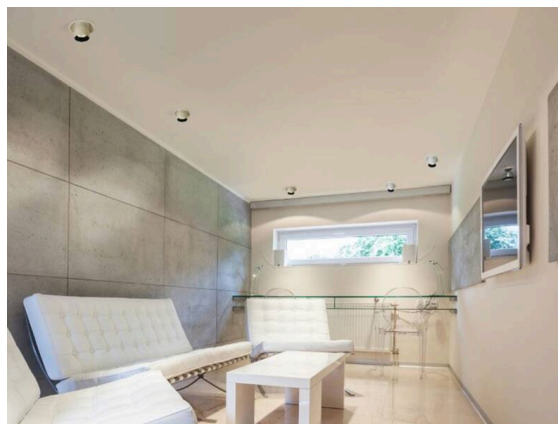

ELIX

276-0010990333056

ELIX R EINBAUSTRALER aus Aluminium, weiß, ähnlich RAL 9003, Dekor schwarz, Ausstrahlwinkel 33°, Lichtaustritt direkt, drehbar 355°, schwenkbar 45°, ohne Betriebsgerät, max. 500mA, Dimmbarkeit: siehe Betriebsgerät, IP20,

SKIZZE

LICHTVERTEILUNGSKURVE

TECHNISCHE DETAILS

Leuchtmittel	LED 9W
Lichtstrom [lm]	770
Strom sekundärseitig [mA]	500
Lichtfarbe	3000K
CRI	>90
Betriebsgerät	ohne Betriebsgerät
Dimmbarkeit	siehe Betriebsgerät
Lichtaustritt	direkt
Ausstrahlwinkel	33°
Spannung	17,8 VDC
Länge [mm]	56
Höhe [mm]	62
Durchmesser [mm]	110
Deckenausschnitt [mm]	102
Einbautiefe [mm]	91
Schutzart	IP20
Schutzklasse	Schutzklasse III
Material	Aluminium
Farbe Leuchte	weiß
RAL	9003
Farbe Dekor	schwarz
Lebensdauer [h]	L80 B10 20 000
Energieeffizienzklasse	E
Nettogewicht [kg]	0,70
EAN-Nummer	9008905795138