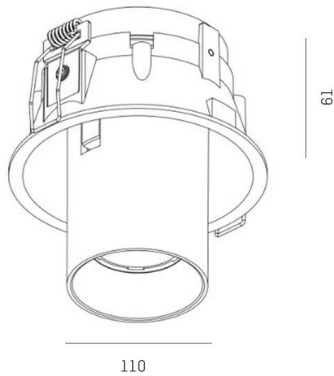

ELIX

276-0010990333056

ELIX R EINBAUSTRALER aus Aluminium, weiß, ähnlich RAL 9003, Dekor schwarz, Ausstrahlwinkel 33°, Lichtaustritt direkt, drehbar 355°, schwenkbar 45°, ohne Betriebsgerät, max. 500mA, Dimmbarkeit: siehe Betriebsgerät, IP20,

SKIZZE

LICHTVERTEILUNGSKURVE

TECHNISCHE DETAILS

Leuchtmittel	LED 9W
Lichtstrom [lm]	770
Strom sekundärseitig [mA]	500
Lichtfarbe	3000K
CRI	>90
Betriebsgerät	ohne Betriebsgerät
Dimmbarkeit	siehe Betriebsgerät
Lichtaustritt	direkt
Ausstrahlwinkel	33°
Spannung	17,8 VDC
Länge [mm]	56
Höhe [mm]	62
Durchmesser [mm]	110
Deckenausschnitt [mm]	102
Einbautiefe [mm]	91
Schutzart	IP20
Schutzklasse	Schutzklasse III
Material	Aluminium
Farbe Leuchte	weiß
RAL	9003
Farbe Dekor	schwarz
Lebensdauer [h]	L80 B10 20 000
Energieeffizienzklasse	E
Nettogewicht [kg]	0,70
EAN-Nummer	9008905795138