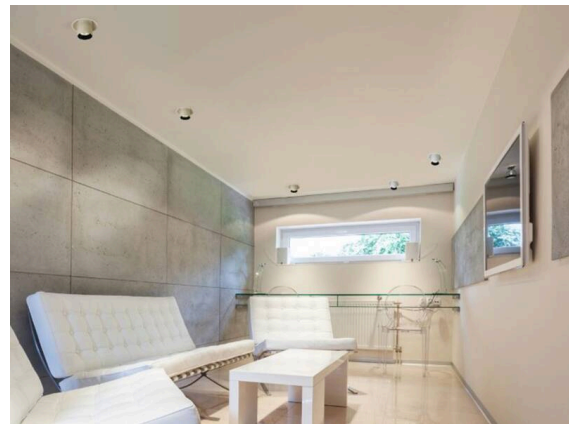

ELIX

276-0010990333056

ELIX R EINBAUSTRALER aus Aluminium, weiß, ähnlich RAL 9003, Dekor schwarz, Ausstrahlwinkel 33°, Lichtaustritt direkt, drehbar 355°, schwenkbar 45°, ohne Betriebsgerät, max. 500mA, Dimmbarkeit: siehe Betriebsgerät, IP20,

SKIZZE

LICHTVERTEILUNGSKURVE

TECHNISCHE DETAILS

Leuchtmittel	LED 9W
Lichtstrom [lm]	770
Strom sekundärseitig [mA]	500
Lichtfarbe	3000K
CRI	>90
Betriebsgerät	ohne Betriebsgerät
Dimmbarkeit	siehe Betriebsgerät
Lichtaustritt	direkt
Ausstrahlwinkel	33°
Spannung	17,8 VDC
Länge [mm]	56
Höhe [mm]	62
Durchmesser [mm]	110
Deckenausschnitt [mm]	102
Einbautiefe [mm]	91
Schutzart	IP20
Schutzklasse	Schutzklasse III
Material	Aluminium
Farbe Leuchte	weiß
RAL	9003
Farbe Dekor	schwarz
Lebensdauer [h]	L80 B10 20 000
Energieeffizienzklasse	E
Nettogewicht [kg]	0,70
EAN-Nummer	9008905795138