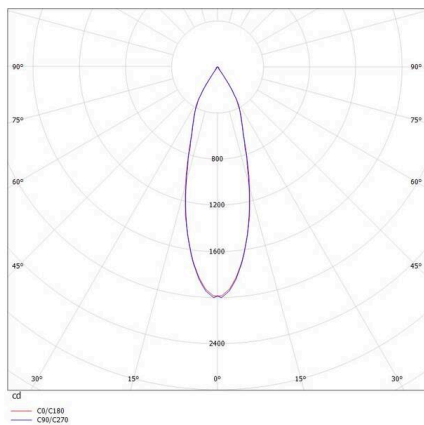

ELIX

276-0010990333056

ELIX R EINBAUSTRALER aus Aluminium, weiß, ähnlich RAL 9003, Dekor schwarz, Ausstrahlwinkel 33°, Lichtaustritt direkt, drehbar 355°, schwenkbar 45°, ohne Betriebsgerät, max. 500mA, Dimmbarkeit: siehe Betriebsgerät, IP20,

SKIZZE

LICHTVERTEILUNGSKURVE

TECHNISCHE DETAILS

Leuchtmittel	LED 9W
Lichtstrom [lm]	770
Strom sekundärseitig [mA]	500
Lichtfarbe	3000K
CRI	>90
Betriebsgerät	ohne Betriebsgerät
Dimmbarkeit	siehe Betriebsgerät
Lichtaustritt	direkt
Ausstrahlwinkel	33°
Spannung	17,8 VDC
Länge [mm]	56
Höhe [mm]	62
Durchmesser [mm]	110
Deckenausschnitt [mm]	102
Einbautiefe [mm]	91
Schutzart	IP20
Schutzklasse	Schutzklasse III
Material	Aluminium
Farbe Leuchte	weiß
RAL	9003
Farbe Dekor	schwarz
Lebensdauer [h]	L80 B10 20 000
Energieeffizienzklasse	E
Nettogewicht [kg]	0,70
EAN-Nummer	9008905795138

Energie Label

Die Werte sind Bemessungswerte. Leistung und Lichtstrom unterliegen initial einer Toleranz von +/- 10%. Toleranz der Farbtemperatur: +/- 150 K. Die Werte gelten, wenn nicht anders angegeben, für eine Umgebungstemperatur von 25°C.