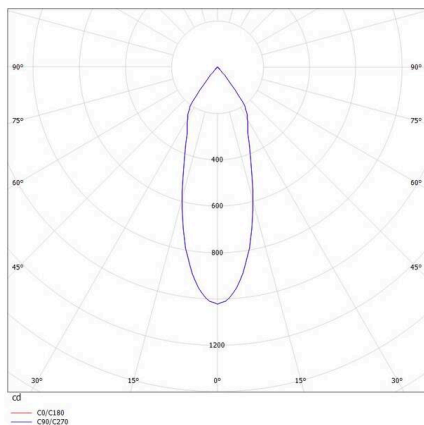

CHICCO

308-0020790302705

CHICCO SQUARE R EINBAUSTRAHLER aus Aluminium, weiß, ähnlich RAL 9016, Ausstrahlwinkel 30°, Lichtaustritt direkt, ohne Betriebsgerät, max. 350mA, Dimmbarkeit: siehe Betriebsgerät, IP65/IP20,

SKIZZE

TECHNISCHE DETAILS

Leuchtmittel	LED 6W
Lichtstrom [lm]	540
Strom sekundärseitig [mA]	350
Lichtfarbe	2700K
CRI	>90
Betriebsgerät	ohne Betriebsgerät
Dimmbarkeit	siehe Betriebsgerät
Lichtaustritt	direkt
Ausstrahlwinkel	30°
Spannung	20 VDC
Länge [mm]	90
Breite [mm]	90
Höhe [mm]	50
Deckenausschnitt [mm]	78
Einbautiefe [mm]	80
Schutzart	IP65/IP20
Schutzklasse	Schutzklasse III
Material	Aluminium
Farbe Leuchte	weiß
RAL	9016
Lebensdauer [h]	L80 B10 20 000
Energieeffizienzklasse	E
Nettogewicht [kg]	0,22
EAN-Nummer	9008905937224

LICHTVERTEILUNGSKURVE

Energie Label

Die Werte sind Bemessungswerte. Leistung und Lichtstrom unterliegen initial einer Toleranz von +/- 10%. Toleranz der Farbtemperatur: +/- 150 K. Die Werte gelten, wenn nicht anders angegeben, für eine Umgebungstemperatur von 25°C.