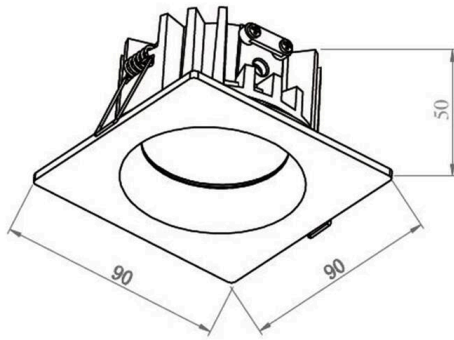

CHICCO

308-0020790302705

CHICCO SQUARE R EINBAUSTRAHLER aus Aluminium, weiß, ähnlich RAL 9016, Ausstrahlwinkel 30°, Lichtaustritt direkt, ohne Betriebsgerät, max. 350mA, Dimmbarkeit: siehe Betriebsgerät, IP65/IP20,

SKIZZE

TECHNISCHE DETAILS

Leuchtmittel	LED 6W
Lichtstrom [lm]	540
Strom sekundärseitig [mA]	350
Lichtfarbe	2700K
CRI	>90
Betriebsgerät	ohne Betriebsgerät
Dimmbarkeit	siehe Betriebsgerät
Lichtaustritt	direkt
Ausstrahlwinkel	30°
Spannung	20 VDC
Länge [mm]	90
Breite [mm]	90
Höhe [mm]	50
Deckenausschnitt [mm]	78
Einbautiefe [mm]	80
Schutzart	IP65/IP20
Schutzklasse	Schutzklasse III
Material	Aluminium
Farbe Leuchte	weiß
RAL	9016
Lebensdauer [h]	L80 B10 20 000
Energieeffizienzklasse	E
Nettogewicht [kg]	0,22
EAN-Nummer	9008905937224