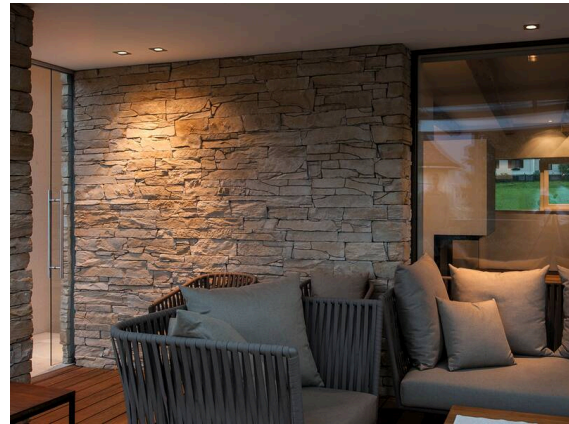

CHICCO

308-0020790302705

CHICCO SQUARE R EINBAUSTRAHLER aus Aluminium, weiß, ähnlich RAL 9016, Ausstrahlwinkel 30°, Lichtaustritt direkt, ohne Betriebsgerät, max. 350mA, Dimmbarkeit: siehe Betriebsgerät, IP65/IP20,