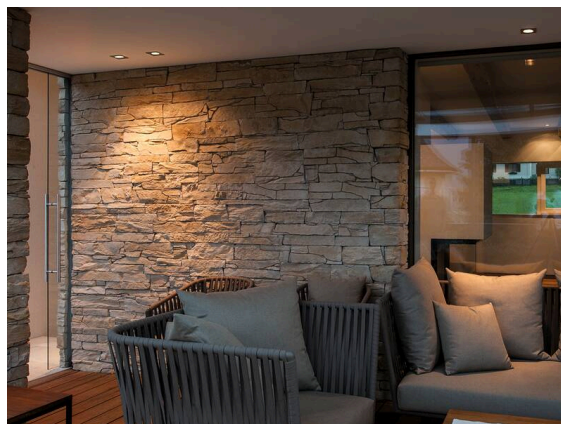

CHICCO

308-0020790302705

CHICCO SQUARE R EINBAUSTRALER aus Aluminium, weiß, ähnlich RAL 9016, Ausstrahlwinkel 30°, Lichtaustritt direkt, ohne Betriebsgerät, max. 350mA, Dimmbarkeit: siehe Betriebsgerät, IP65/IP20,