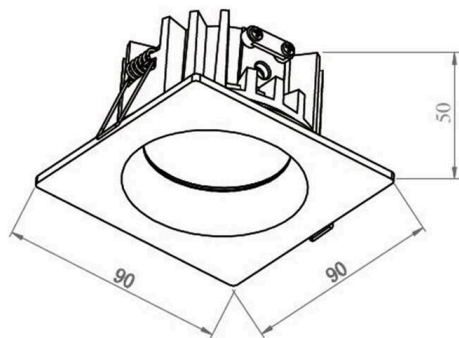

CHICCO

308-0020790302705

CHICCO SQUARE R EINBAUSTRALER aus Aluminium, weiß, ähnlich RAL 9016, Ausstrahlwinkel 30°, Lichtaustritt direkt, ohne Betriebsgerät, max. 350mA, Dimmbarkeit: siehe Betriebsgerät, IP65/IP20,

SKIZZE

TECHNISCHE DETAILS

Leuchtmittel	LED 6W
Lichtstrom [lm]	540
Strom sekundärseitig [mA]	350
Lichtfarbe	2700K
CRI	>90
Betriebsgerät	ohne Betriebsgerät
Dimmbarkeit	siehe Betriebsgerät
Lichtaustritt	direkt
Ausstrahlwinkel	30°
Spannung	20 VDC
Länge [mm]	90
Breite [mm]	90
Höhe [mm]	50
Deckenausschnitt [mm]	78
Einbautiefe [mm]	80
Schutzart	IP65/IP20
Schutzklasse	Schutzklasse III
Material	Aluminium
Farbe Leuchte	weiß
RAL	9016
Lebensdauer [h]	L80 B10 20 000
Energieeffizienzklasse	E
Nettogewicht [kg]	0,22
EAN-Nummer	9008905937224

LICHTVERTEILUNGSKURVE

Energie Label

Die Werte sind Bemessungswerte. Leistung und Lichtstrom unterliegen initial einer Toleranz von +/- 10%.
Toleranz der Farbtemperatur: +/- 150 K. Die Werte gelten, wenn nicht anders angegeben, für eine Umgebungstemperatur von 25°C.