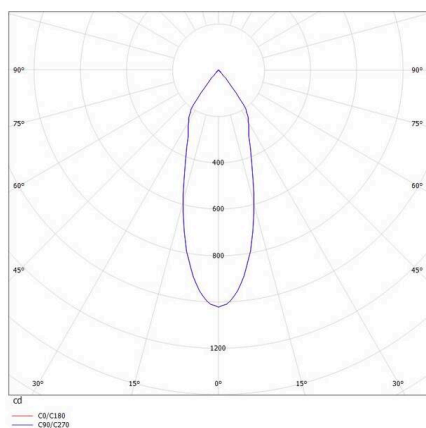

CHICCO

308-0020790302705

CHICCO SQUARE R EINBAUSTRALER aus Aluminium, weiß, ähnlich RAL 9016, Ausstrahlwinkel 30°, Lichtaustritt direkt, ohne Betriebsgerät, max. 350mA, Dimmbarkeit: siehe Betriebsgerät, IP65/IP20,

SKIZZE

TECHNISCHE DETAILS

Leuchtmittel	LED 6W
Lichtstrom [lm]	540
Strom sekundärseitig [mA]	350
Lichtfarbe	2700K
CRI	>90
Betriebsgerät	ohne Betriebsgerät
Dimmbarkeit	siehe Betriebsgerät
Lichtaustritt	direkt
Ausstrahlwinkel	30°
Spannung	20 VDC
Länge [mm]	90
Breite [mm]	90
Höhe [mm]	50
Deckenausschnitt [mm]	78
Einbautiefe [mm]	80
Schutzart	IP65/IP20
Schutzklasse	Schutzklasse III
Material	Aluminium
Farbe Leuchte	weiß
RAL	9016
Lebensdauer [h]	L80 B10 20 000
Energieeffizienzklasse	E
Nettogewicht [kg]	0,22
EAN-Nummer	9008905937224

LICHTVERTEILUNGSKURVE

Energie Label

Die Werte sind Bemessungswerte. Leistung und Lichtstrom unterliegen initial einer Toleranz von +/- 10%.
Toleranz der Farbtemperatur: +/- 150 K. Die Werte gelten, wenn nicht anders angegeben, für eine Umgebungstemperatur von 25°C.