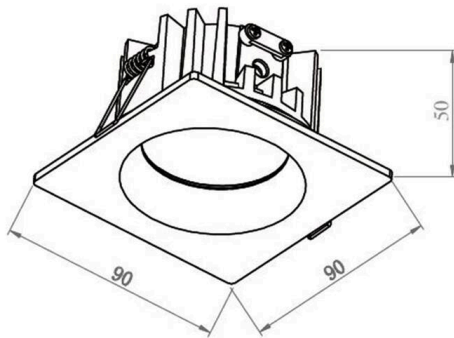

**CHICCO**

**308-0020790303004**

CHICCO SQUARE R EINBAUSTRAHLER aus Aluminium, grau, ähnlich RAL 9006, Ausstrahlwinkel 30°, Lichtaustritt direkt, ohne Betriebsgerät, max. 350mA, Dimmbarkeit: siehe Betriebsgerät, IP65/IP20,

**SKIZZE**

**LICHTVERTEILUNGSKURVE**

**TECHNISCHE DETAILS**

Leuchtmittel	LED 6W
Lichtstrom [lm]	560
Strom sekundärseitig [mA]	350
Lichtfarbe	3000K
CRI	>90
Betriebsgerät	ohne Betriebsgerät
Dimmbarkeit	siehe Betriebsgerät
Lichtaustritt	direkt
Ausstrahlwinkel	30°
Spannung	20 VDC
Länge [mm]	90
Breite [mm]	90
Höhe [mm]	50
Deckenausschnitt [mm]	78
Einbautiefe [mm]	80
Schutzart	IP65/IP20
Schutzklasse	Schutzklasse III
Material	Aluminium
Farbe Leuchte	grau
RAL	9006
Lebensdauer [h]	L80 B10 20 000
Energieeffizienzklasse	E
Nettogewicht [kg]	0,29
EAN-Nummer	9010506372205