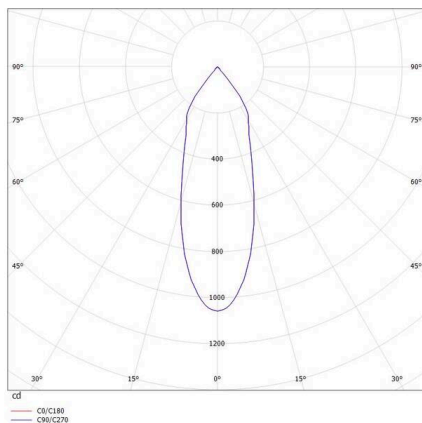

**CHICCO**

**308-0020790303004**

CHICCO SQUARE R EINBAUSTRAHLER aus Aluminium, grau, ähnlich RAL 9006, Ausstrahlwinkel 30°, Lichtaustritt direkt, ohne Betriebsgerät, max. 350mA, Dimmbarkeit: siehe Betriebsgerät, IP65/IP20,

**SKIZZE**

**LICHTVERTEILUNGSKURVE**

**TECHNISCHE DETAILS**

Leuchtmittel	LED 6W
Lichtstrom [lm]	560
Strom sekundärseitig [mA]	350
Lichtfarbe	3000K
CRI	>90
Betriebsgerät	ohne Betriebsgerät
Dimmbarkeit	siehe Betriebsgerät
Lichtaustritt	direkt
Ausstrahlwinkel	30°
Spannung	20 VDC
Länge [mm]	90
Breite [mm]	90
Höhe [mm]	50
Deckenausschnitt [mm]	78
Einbautiefe [mm]	80
Schutzart	IP65/IP20
Schutzklasse	Schutzklasse III
Material	Aluminium
Farbe Leuchte	grau
RAL	9006
Lebensdauer [h]	L80 B10 20 000
Energieeffizienzklasse	E
Nettogewicht [kg]	0,29
EAN-Nummer	9010506372205

Energie Label

Die Werte sind Bemessungswerte. Leistung und Lichtstrom unterliegen initial einer Toleranz von +/- 10%.  
Toleranz der Farbtemperatur: +/- 150 K. Die Werte gelten, wenn nicht anders angegeben, für eine Umgebungstemperatur von 25°C.