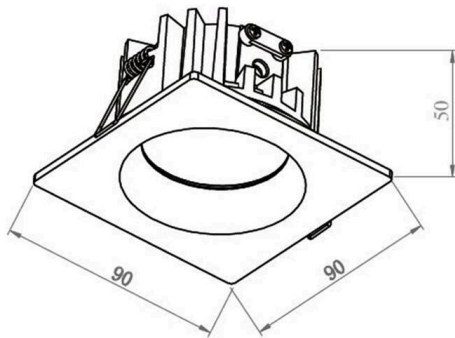

CHICCO

308-0020790303004

CHICCO SQUARE R EINBAUSTRAHLER aus Aluminium, grau, ähnlich RAL 9006, Ausstrahlwinkel 30°, Lichtaustritt direkt, ohne Betriebsgerät, max. 350mA, Dimmbarkeit: siehe Betriebsgerät, IP65/IP20,

SKIZZE

LICHTVERTEILUNGSKURVE

TECHNISCHE DETAILS

Leuchtmittel	LED 6W
Lichtstrom [lm]	560
Strom sekundärseitig [mA]	350
Lichtfarbe	3000K
CRI	>90
Betriebsgerät	ohne Betriebsgerät
Dimmbarkeit	siehe Betriebsgerät
Lichtaustritt	direkt
Ausstrahlwinkel	30°
Spannung	20 VDC
Länge [mm]	90
Breite [mm]	90
Höhe [mm]	50
Deckenausschnitt [mm]	78
Einbautiefe [mm]	80
Schutzart	IP65/IP20
Schutzklasse	Schutzklasse III
Material	Aluminium
Farbe Leuchte	grau
RAL	9006
Lebensdauer [h]	L80 B10 20 000
Energieeffizienzklasse	E
Nettogewicht [kg]	0,29
EAN-Nummer	9010506372205