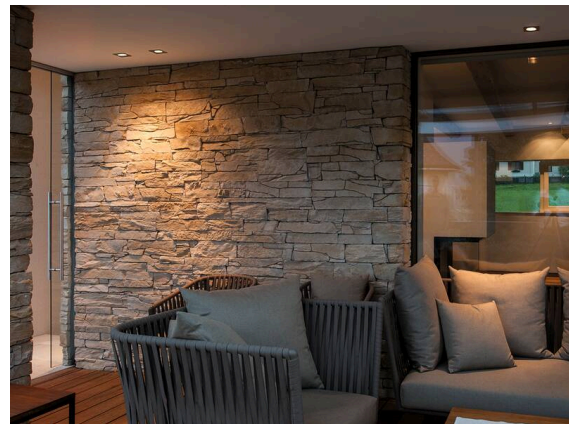

CHICCO

308-0020790303004

CHICCO SQUARE R EINBAUSTRAHLER aus Aluminium, grau, ähnlich RAL 9006, Ausstrahlwinkel 30°, Lichtaustritt direkt, ohne Betriebsgerät, max. 350mA, Dimmbarkeit: siehe Betriebsgerät, IP65/IP20,

SKIZZE