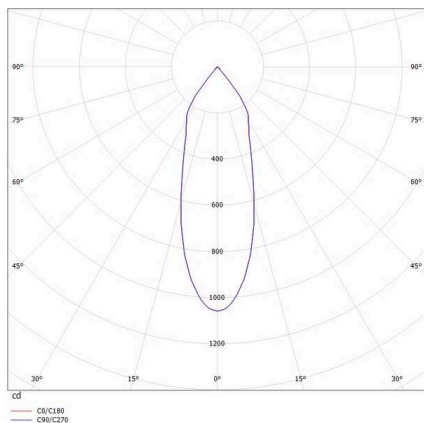

CHICCO

308-0020790303004

CHICCO SQUARE R EINBAUSTRAHLER aus Aluminium, grau, ähnlich RAL 9006, Ausstrahlwinkel 30°, Lichtaustritt direkt, ohne Betriebsgerät, max. 350mA, Dimmbarkeit: siehe Betriebsgerät, IP65/IP20,

SKIZZE

LICHTVERTEILUNGSKURVE

TECHNISCHE DETAILS

Leuchtmittel	LED 6W
Lichtstrom [lm]	560
Strom sekundärseitig [mA]	350
Lichtfarbe	3000K
CRI	>90
Betriebsgerät	ohne Betriebsgerät
Dimmbarkeit	siehe Betriebsgerät
Lichtaustritt	direkt
Ausstrahlwinkel	30°
Spannung	20 VDC
Länge [mm]	90
Breite [mm]	90
Höhe [mm]	50
Deckenausschnitt [mm]	78
Einbautiefe [mm]	80
Schutzart	IP65/IP20
Schutzklasse	Schutzklasse III
Material	Aluminium
Farbe Leuchte	grau
RAL	9006
Lebensdauer [h]	L80 B10 20 000
Energieeffizienzklasse	E
Nettogewicht [kg]	0,29
EAN-Nummer	9010506372205

Energie Label

Die Werte sind Bemessungswerte. Leistung und Lichtstrom unterliegen initial einer Toleranz von +/- 10%.
Toleranz der Farbtemperatur: +/- 150 K. Die Werte gelten, wenn nicht anders angegeben, für eine Umgebungstemperatur von 25°C.