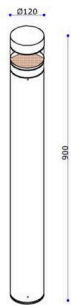

**ZEON**

**472-0571390003006**

ZEON F BORNE LUMINEUSE en aluminium, noir, RAL 9005, émission indirect, avec driver, gradation: non dimmable, IP65

**ILLUSTRATION**

**DONNÉES TECHNIQUES**

Ampoule	LED
Puissance système [W]	12
Flux lumineux [lm]	390
Température de couleur	3000K
CRi	>90
Driver	avec driver
Gradation	non dimmable
Émission de lumière	indirect
Tension	220-240V 50/60Hz
Hauteur [mm]	900
Diamètre [mm]	120
Type de protection	IP65
Classe de protection	classe de protection I
Valeur IK	IK08
Matériau	aluminium
Couleur du luminaire	noir
RAL	9005
Durée de vie [h]	L80 B10 20 000
Classe d'efficacité énergétique	G
Poids net [kg]	4,84
EAN numéro	9008905959936

**COURBE PHOTOMÉTRIQUE**

Label énergie

Les valeurs indiquées sont des valeurs assignées. La puissance et le flux lumineux sous soumis à une tolérance d'environ 10 %. Tolérance de la température de couleur: +/- 150 K. Sauf indication contraire, les valeurs s'appliquent à une température ambiante de 25 °C.