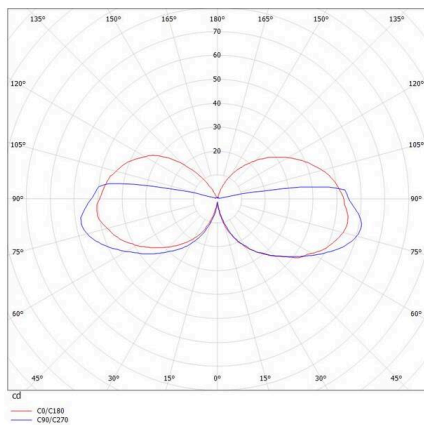

**ZEON**

**472-0571390003006**

ZEON F BORNE LUMINEUSE en aluminium, noir, RAL 9005, émission indirect, avec driver, gradation: non dimmable, IP65

**ILLUSTRATION**

**DONNÉES TECHNIQUES**

Ampoule	LED
Puissance système [W]	12
Flux lumineux [lm]	390
Température de couleur	3000K
CRi	>90
Driver	avec driver
Gradation	non dimmable
Émission de lumière	indirect
Tension	220-240V 50/60Hz
Hauteur [mm]	900
Diamètre [mm]	120
Type de protection	IP65
Classe de protection	classe de protection I
Valeur IK	IK08
Matériau	aluminium
Couleur du luminaire	noir
RAL	9005
Durée de vie [h]	L80 B10 20 000
Classe d'efficacité énergétique	G
Poids net [kg]	4,84
EAN numéro	9008905959936

**COURBE PHOTOMÉTRIQUE**

Label énergie

Les valeurs indiquées sont des valeurs assignées. La puissance et le flux lumineux sous soumis à une tolérance d'environ 10 %. Tolérance de la température de couleur: +/- 150 K. Sauf indication contraire, les valeurs s'appliquent à une température ambiante de 25 °C.