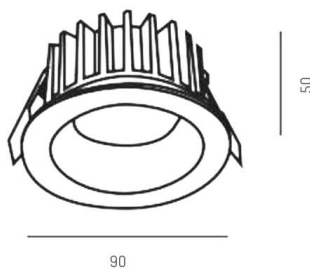

CHICCO

308-0010790303005

CHICCO ROUND R EINBAUSTRALER aus Aluminium, weiß, ähnlich RAL 9016, Ausstrahlwinkel 30°, Lichtaustritt direkt, ohne Betriebsgerät, max. 350mA, Dimmbarkeit: siehe Betriebsgerät, IP65/IP20,

SKIZZE

TECHNISCHE DETAILS

Leuchtmittel	LED 6W
Lichtstrom [lm]	590
Strom sekundärseitig [mA]	350
Lichtfarbe	3000K
CRI	>90
Betriebsgerät	ohne Betriebsgerät
Dimmbarkeit	siehe Betriebsgerät
Lichtaustritt	direkt
Ausstrahlwinkel	30°
Spannung	20 VDC
Höhe [mm]	50
Durchmesser [mm]	90
Deckenausschnitt [mm]	78
Einbautiefe [mm]	80
Schutzart	IP65/IP20
Schutzklasse	Schutzklasse III
Material	Aluminium
Farbe Leuchte	weiß
RAL	9016
Lebensdauer [h]	L80 B10 20 000
Energieeffizienzklasse	E
Nettogewicht [kg]	0,25
EAN-Nummer	9008905804762

LICHTVERTEILUNGSKURVE

Energie Label

Die Werte sind Bemessungswerte. Leistung und Lichtstrom unterliegen initial einer Toleranz von +/- 10%.
Toleranz der Farbtemperatur: +/- 150 K. Die Werte gelten, wenn nicht anders angegeben, für eine Umgebungstemperatur von 25°C.