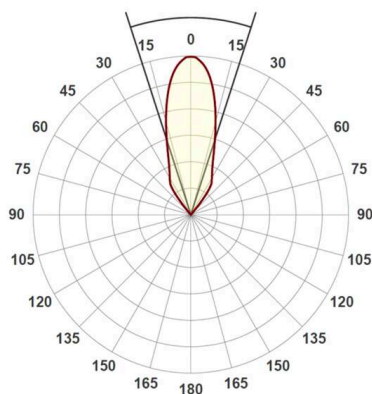

CHICCO

308-0010790303005

CHICCO ROUND R EINBAUSTRALER aus Aluminium, weiß, ähnlich RAL 9016, Ausstrahlwinkel 30°, Lichtaustritt direkt, ohne Betriebsgerät, max. 350mA, Dimmbarkeit: siehe Betriebsgerät, IP65/IP20,

SKIZZE

TECHNISCHE DETAILS

Leuchtmittel	LED 6W
Lichtstrom [lm]	590
Strom sekundärseitig [mA]	350
Lichtfarbe	3000K
CRI	>90
Betriebsgerät	ohne Betriebsgerät
Dimmbarkeit	siehe Betriebsgerät
Lichtaustritt	direkt
Ausstrahlwinkel	30°
Spannung	20 VDC
Höhe [mm]	50
Durchmesser [mm]	90
Deckenausschnitt [mm]	78
Einbautiefe [mm]	80
Schutzart	IP65/IP20
Schutzklasse	Schutzklasse III
Material	Aluminium
Farbe Leuchte	weiß
RAL	9016
Lebensdauer [h]	L80 B10 20 000
Energieeffizienzklasse	E
Nettogewicht [kg]	0,25
EAN-Nummer	9008905804762

LICHTVERTEILUNGSKURVE

Energie Label

Die Werte sind Bemessungswerte. Leistung und Lichtstrom unterliegen initial einer Toleranz von +/- 10%.
Toleranz der Farbtemperatur: +/- 150 K. Die Werte gelten, wenn nicht anders angegeben, für eine Umgebungstemperatur von 25°C.