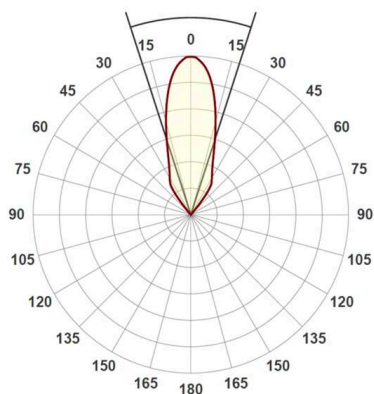

CHICCO

308-0010790303005

CHICCO ROUND R EINBAUSTRAHLER aus Aluminium, weiß, ähnlich RAL 9016, Ausstrahlwinkel 30°, Lichtaustritt direkt, ohne Betriebsgerät, max. 350mA, Dimmbarkeit: siehe Betriebsgerät, IP65/IP20,

SKIZZE

TECHNISCHE DETAILS

Leuchtmittel	LED 6W
Lichtstrom [lm]	590
Strom sekundärseitig [mA]	350
Lichtfarbe	3000K
CRI	>90
Betriebsgerät	ohne Betriebsgerät
Dimmbarkeit	siehe Betriebsgerät
Lichtaustritt	direkt
Ausstrahlwinkel	30°
Spannung	20 VDC
Höhe [mm]	50
Durchmesser [mm]	90
Deckenausschnitt [mm]	78
Einbautiefe [mm]	80
Schutzart	IP65/IP20
Schutzklasse	Schutzklasse III
Material	Aluminium
Farbe Leuchte	weiß
RAL	9016
Lebensdauer [h]	L80 B10 20 000
Energieeffizienzklasse	E
Nettogewicht [kg]	0,25
EAN-Nummer	9008905804762

LICHTVERTEILUNGSKURVE

Energie Label

Die Werte sind Bemessungswerte. Leistung und Lichtstrom unterliegen initial einer Toleranz von +/- 10%.
Toleranz der Farbtemperatur: +/- 150 K. Die Werte gelten, wenn nicht anders angegeben, für eine Umgebungstemperatur von 25°C.