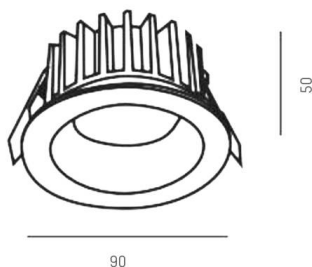

CHICCO

308-0010790303005

CHICCO ROUND R EINBAUSTRAHLER aus Aluminium, weiß, ähnlich RAL 9016, Ausstrahlwinkel 30°, Lichtaustritt direkt, ohne Betriebsgerät, max. 350mA, Dimmbarkeit: siehe Betriebsgerät, IP65/IP20,

SKIZZE

TECHNISCHE DETAILS

Leuchtmittel	LED 6W
Lichtstrom [lm]	590
Strom sekundärseitig [mA]	350
Lichtfarbe	3000K
CRI	>90
Betriebsgerät	ohne Betriebsgerät
Dimmbarkeit	siehe Betriebsgerät
Lichtaustritt	direkt
Ausstrahlwinkel	30°
Spannung	20 VDC
Höhe [mm]	50
Durchmesser [mm]	90
Deckenausschnitt [mm]	78
Einbautiefe [mm]	80
Schutzart	IP65/IP20
Schutzklasse	Schutzklasse III
Material	Aluminium
Farbe Leuchte	weiß
RAL	9016
Lebensdauer [h]	L80 B10 20 000
Energieeffizienzklasse	E
Nettogewicht [kg]	0,25
EAN-Nummer	9008905804762

LICHTVERTEILUNGSKURVE

Energie Label

Die Werte sind Bemessungswerte. Leistung und Lichtstrom unterliegen initial einer Toleranz von +/- 10%.
Toleranz der Farbtemperatur: +/- 150 K. Die Werte gelten, wenn nicht anders angegeben, für eine Umgebungstemperatur von 25°C.