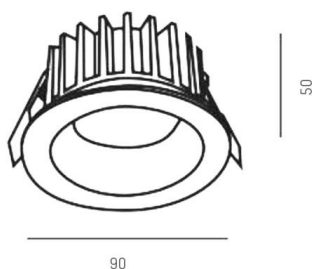

**CHICCO**

**308-0010790303005**

CHICCO ROUND R SPOT ENCASTRÉ en aluminium, blanc, RAL 9016, angle de rayonnement 30°, émission direct, sans driver, max. 350mA, gradation: voir driver, IP65/IP20

**ILLUSTRATION**

**DONNÉES TECHNIQUES**

Ampoule	LED 6W
Flux lumineux [lm]	590
Courant secondaire [mA]	350
Température de couleur	3000K
CRI	>90
Driver	sans driver
Gradation	voir driver
Emission de lumière	direct
Angle de rayonnement	30°
Tension	20 VDC
Hauteur [mm]	50
Diamètre [mm]	90
Dimension de la découpe plafond [mm]	78
Profondeur d'encastrement [mm]	80
Type de protection	IP65/IP20
Classe de protection	classe de protection III
Matériau	aluminium
Couleur du luminaire	blanc
RAL	9016
Durée de vie [h]	L80 B10 20 000
Classe d'efficacité énergétique	E
Poids net [kg]	0,25
EAN numéro	9008905804762

**COURBE PHOTOMÉTRIQUE**

Label énergie

Les valeurs indiquées sont des valeurs assignées. La puissance et le flux lumineux sous soumis à une tolérance d'environ 10 %. Tolérance de la température de couleur: +/- 150 K. Sauf indication contraire, les valeurs s'appliquent à une température ambiante de 25 °C.