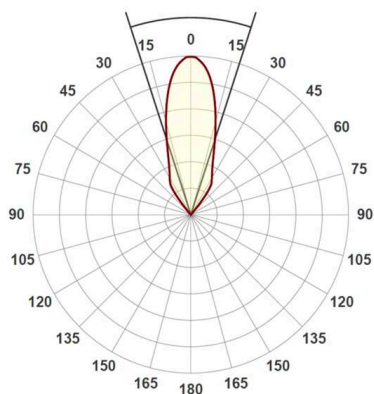

**CHICCO**

**308-0010790303005**

CHICCO ROUND R SPOT ENCASTRÉ en aluminium, blanc, RAL 9016, angle de rayonnement 30°, émission direct, sans driver, max. 350mA, gradation: voir driver, IP65/IP20

**ILLUSTRATION**

**DONNÉES TECHNIQUES**

Ampoule	LED 6W
Flux lumineux [lm]	590
Courant secondaire [mA]	350
Température de couleur	3000K
CRI	>90
Driver	sans driver
Gradation	voir driver
Emission de lumière	direct
Angle de rayonnement	30°
Tension	20 VDC
Hauteur [mm]	50
Diamètre [mm]	90
Dimension de la découpe plafond [mm]	78
Profondeur d'encastrement [mm]	80
Type de protection	IP65/IP20
Classe de protection	classe de protection III
Matériau	aluminium
Couleur du luminaire	blanc
RAL	9016
Durée de vie [h]	L80 B10 20 000
Classe d'efficacité énergétique	E
Poids net [kg]	0,25
EAN numéro	9008905804762

**COURBE PHOTOMÉTRIQUE**

Label énergie

Les valeurs indiquées sont des valeurs assignées. La puissance et le flux lumineux sous soumis à une tolérance d'environ 10 %. Tolérance de la température de couleur: +/- 150 K. Sauf indication contraire, les valeurs s'appliquent à une température ambiante de 25 °C.