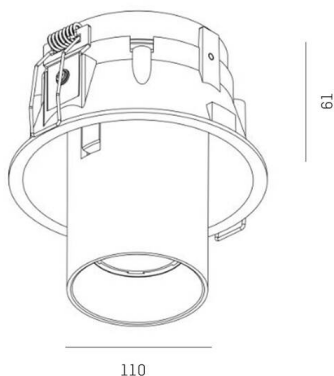

ELIX

276-0010990333006

ELIX R EINBAUSTRALER aus Aluminium, schwarz, ähnlich RAL 9005, Dekor schwarz, Ausstrahlwinkel 33°, Lichtaustritt direkt, drehbar 355°, schwenkbar 45°, ohne Betriebsgerät, max. 500mA, Dimmbarkeit: siehe Betriebsgerät, IP20,

SKIZZE

TECHNISCHE DETAILS

Leuchtmittel	LED 9W
Lichtstrom [lm]	770
Strom sekundärseitig [mA]	500
Lichtfarbe	3000K
CRI	>90
Betriebsgerät	ohne Betriebsgerät
Dimmbarkeit	siehe Betriebsgerät
Lichtaustritt	direkt
Ausstrahlwinkel	33°
Spannung	17,8 VDC
Länge [mm]	56
Höhe [mm]	62
Durchmesser [mm]	110
Deckenausschnitt [mm]	102
Einbautiefe [mm]	91
Schutzart	IP20
Schutzklasse	Schutzklasse III
Material	Aluminium
Farbe Leuchte	schwarz
RAL	9005
Farbe Dekor	schwarz
Lebensdauer [h]	L80 B10 20 000
Energieeffizienzklasse	E
Nettogewicht [kg]	0,68
EAN-Nummer	9008905906701