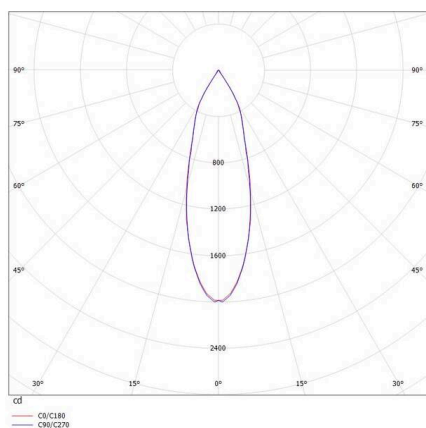

ELIX

276-0010990333006

ELIX R EINBAUSTRALER aus Aluminium, schwarz, ähnlich RAL 9005, Dekor schwarz, Ausstrahlwinkel 33°, Lichtaustritt direkt, drehbar 355°, schwenkbar 45°, ohne Betriebsgerät, max. 500mA, Dimmbarkeit: siehe Betriebsgerät, IP20,

SKIZZE

TECHNISCHE DETAILS

Leuchtmittel	LED 9W
Lichtstrom [lm]	770
Strom sekundärseitig [mA]	500
Lichtfarbe	3000K
CRI	>90
Betriebsgerät	ohne Betriebsgerät
Dimmbarkeit	siehe Betriebsgerät
Lichtaustritt	direkt
Ausstrahlwinkel	33°
Spannung	17,8 VDC
Länge [mm]	56
Höhe [mm]	62
Durchmesser [mm]	110
Deckenausschnitt [mm]	102
Einbautiefe [mm]	91
Schutzart	IP20
Schutzklasse	Schutzklasse III
Material	Aluminium
Farbe Leuchte	schwarz
RAL	9005
Farbe Dekor	schwarz
Lebensdauer [h]	L80 B10 20 000
Energieeffizienzklasse	E
Nettogewicht [kg]	0,68
EAN-Nummer	9008905906701

LICHTVERTEILUNGSKURVE

Energie Label

Die Werte sind Bemessungswerte. Leistung und Lichtstrom unterliegen initial einer Toleranz von +/- 10%. Toleranz der Farbtemperatur: +/- 150 K. Die Werte gelten, wenn nicht anders angegeben, für eine Umgebungstemperatur von 25°C.