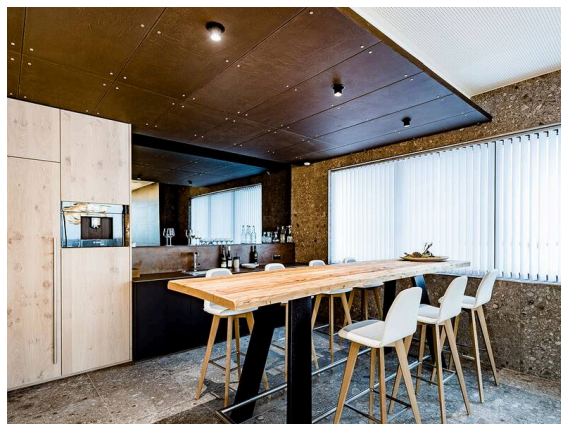

ELIX

276-0010990333006

ELIX R EINBAUSTRALER aus Aluminium, schwarz, ähnlich RAL 9005, Dekor schwarz, Ausstrahlwinkel 33°, Lichtaustritt direkt, drehbar 355°, schwenkbar 45°, ohne Betriebsgerät, max. 500mA, Dimmbarkeit: siehe Betriebsgerät, IP20,