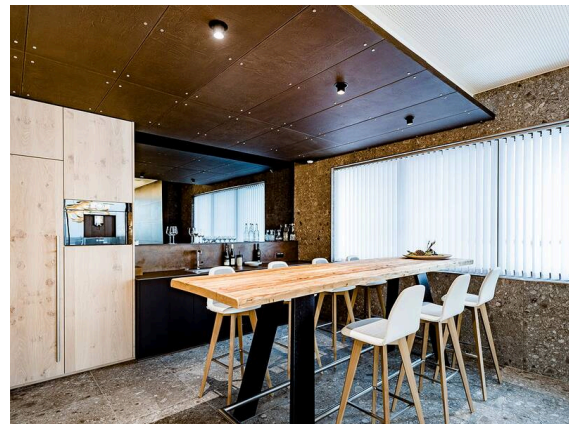

ELIX

276-0010990333006

ELIX R EINBAUSTRALER aus Aluminium, schwarz, ähnlich RAL 9005, Dekor schwarz, Ausstrahlwinkel 33°, Lichtaustritt direkt, drehbar 355°, schwenkbar 45°, ohne Betriebsgerät, max. 500mA, Dimmbarkeit: siehe Betriebsgerät, IP20,