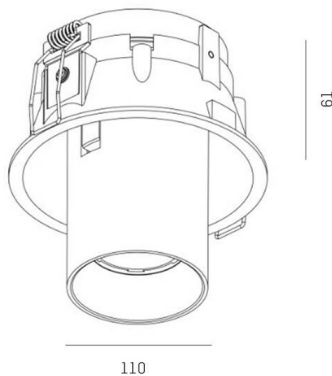

ELIX

276-0010990333006

ELIX R EINBAUSTRALER aus Aluminium, schwarz, ähnlich RAL 9005, Dekor schwarz, Ausstrahlwinkel 33°, Lichtaustritt direkt, drehbar 355°, schwenkbar 45°, ohne Betriebsgerät, max. 500mA, Dimmbarkeit: siehe Betriebsgerät, IP20,

SKIZZE

TECHNISCHE DETAILS

Leuchtmittel	LED 9W
Lichtstrom [lm]	770
Strom sekundärseitig [mA]	500
Lichtfarbe	3000K
CRI	>90
Betriebsgerät	ohne Betriebsgerät
Dimmbarkeit	siehe Betriebsgerät
Lichtaustritt	direkt
Ausstrahlwinkel	33°
Spannung	17,8 VDC

Länge [mm]	56
Höhe [mm]	62
Durchmesser [mm]	110
Deckenausschnitt [mm]	102
Einbautiefe [mm]	91
Schutzart	IP20
Schutzklasse	Schutzklasse III

Material	Aluminium
Farbe Leuchte	schwarz
RAL	9005
Farbe Dekor	schwarz
Lebensdauer [h]	L80 B10 20 000
Energieeffizienzklasse	E

Nettogewicht [kg]	0,68
EAN-Nummer	9008905906701

LICHTVERTEILUNGSKURVE

Energie Label

Die Werte sind Bemessungswerte. Leistung und Lichtstrom unterliegen initial einer Toleranz von +/- 10%. Toleranz der Farbtemperatur: +/- 150 K. Die Werte gelten, wenn nicht anders angegeben, für eine Umgebungstemperatur von 25°C.