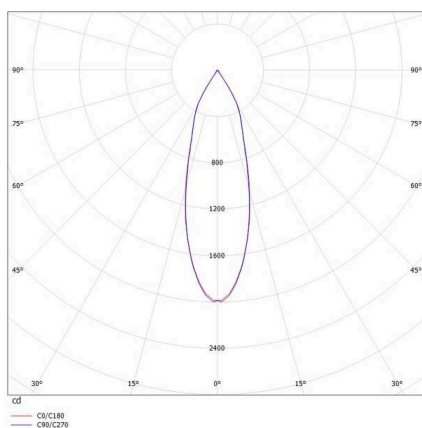

SKIZZE

TECHNISCHE DETAILS

Leuchtmittel	LED 9W
Lichtstrom [lm]	770
Strom sekundärseitig [mA]	500
Lichtfarbe	3000K
CRI	>90
Betriebsgerät	ohne Betriebsgerät
Dimmbarkeit	siehe Betriebsgerät
Lichtaustritt	direkt
Ausstrahlwinkel	33°
Spannung	17,8 VDC

Länge [mm]	56
Höhe [mm]	62
Durchmesser [mm]	110
Deckenausschnitt [mm]	102
Einbautiefe [mm]	91
Schutzart	IP20
Schutzklasse	Schutzklasse III

Material	Aluminium
Farbe Leuchte	schwarz
RAL	9005
Farbe Dekor	schwarz
Lebensdauer [h]	L80 B10 20 000
Energieeffizienzklasse	E

Nettogewicht [kg]	0,68
EAN-Nummer	9008905906701

LICHTVERTEILUNGSKURVE

Energie Label

Die Werte sind Bemessungswerte. Leistung und Lichtstrom unterliegen initial einer Toleranz von +/- 10%. Toleranz der Farbtemperatur: +/- 150 K. Die Werte gelten, wenn nicht anders angegeben, für eine Umgebungstemperatur von 25°C.