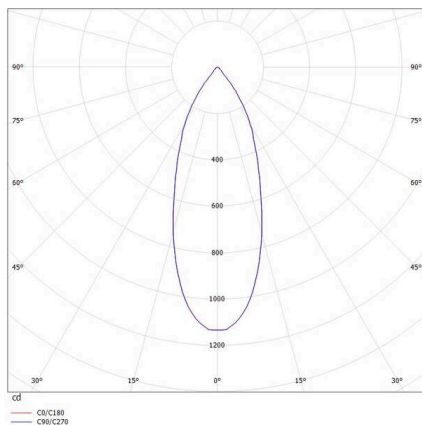

IVY

472-0270790403005

IVY SQUARE R SPOT ENCASTRÉ en aluminium, blanc, RAL 9003, angle de rayonnement 40°, émission direct, sans driver, max. 200mA, gradation: voir driver, IP54/IP20

ILLUSTRATION

DONNÉES TECHNIQUES

Ampoule	LED 7W
Flux lumineux [lm]	640
Courant secondaire [mA]	200
Température de couleur	3000K
CRI	>90
Driver	sans driver
Gradation	voir driver
Emission de lumière	direct
Angle de rayonnement	40°
Tension	35 VDC
Longueur [mm]	72
Largeur [mm]	72
Hauteur [mm]	64
Dimension de la découpe plafond [mm]	60
Profondeur d'encastrement [mm]	94
Type de protection	IP54/IP20
Classe de protection	classe de protection III
Matériau	aluminium
Couleur du luminaire	blanc
RAL	9003
Durée de vie [h]	L80 B10 50 000
Classe d'efficacité énergétique	D
Poids net [kg]	0,28
EAN numéro	9008905797163

COURBE PHOTOMÉTRIQUE

Label énergie

Les valeurs indiquées sont des valeurs assignées. La puissance et le flux lumineux sous soumis à une tolérance d'environ 10 %. Tolérance de la température de couleur: +/- 150 K. Sauf indication contraire, les valeurs s'appliquent à une température ambiante de 25 °C.