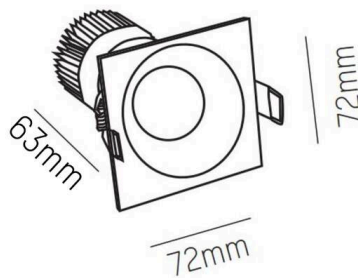

IVY

472-0270790403005

IVY SQUARE R SPOT ENCASTRÉ en aluminium, blanc, RAL 9003, angle de rayonnement 40°, émission direct, sans driver, max. 200mA, gradation: voir driver, IP54/IP20

ILLUSTRATION

DONNÉES TECHNIQUES

Ampoule	LED 7W
Flux lumineux [lm]	640
Courant secondaire [mA]	200
Température de couleur	3000K
CRI	>90
Driver	sans driver
Gradation	voir driver
Emission de lumière	direct
Angle de rayonnement	40°
Tension	35 VDC
Longueur [mm]	72
Largeur [mm]	72
Hauteur [mm]	64
Dimension de la découpe plafond [mm]	60
Profondeur d'encastrement [mm]	94
Type de protection	IP54/IP20
Classe de protection	classe de protection III
Matériau	aluminium
Couleur du luminaire	blanc
RAL	9003
Durée de vie [h]	L80 B10 50 000
Classe d'efficacité énergétique	D
Poids net [kg]	0,28
EAN numéro	9008905797163

COURBE PHOTOMÉTRIQUE

Label énergie

Les valeurs indiquées sont des valeurs assignées. La puissance et le flux lumineux sous soumis à une tolérance d'environ 10 %. Tolérance de la température de couleur: +/- 150 K. Sauf indication contraire, les valeurs s'appliquent à une température ambiante de 25 °C.