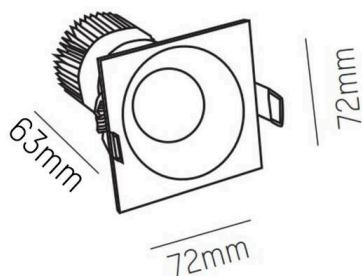

IVY

472-0270790403005

IVY SQUARE R EINBAUSTRALER aus Aluminium, weiß, ähnlich RAL 9003, Ausstrahlwinkel 40°, Lichtaustritt direkt, ohne Betriebsgerät, max. 200mA, Dimmbarkeit: siehe Betriebsgerät, IP54/IP20,

SKIZZE

TECHNISCHE DETAILS

Leuchtmittel	LED 7W
Lichtstrom [lm]	640
Strom sekundärseitig [mA]	200
Lichtfarbe	3000K
CRI	>90
Betriebsgerät	ohne Betriebsgerät
Dimmbarkeit	siehe Betriebsgerät
Lichtaustritt	direkt
Ausstrahlwinkel	40°
Spannung	35 VDC
Länge [mm]	72
Breite [mm]	72
Höhe [mm]	64
Deckenausschnitt [mm]	60
Einbautiefe [mm]	94
Schutzart	IP54/IP20
Schutzklasse	Schutzklasse III
Material	Aluminium
Farbe Leuchte	weiß
RAL	9003
Lebensdauer [h]	L80 B10 50 000
Energieeffizienzklasse	D
Nettogewicht [kg]	0,28
EAN-Nummer	9008905797163

LICHTVERTEILUNGSKURVE

Energie Label

Die Werte sind Bemessungswerte. Leistung und Lichtstrom unterliegen initial einer Toleranz von +/- 10%. Toleranz der Farbtemperatur: +/- 150 K. Die Werte gelten, wenn nicht anders angegeben, für eine Umgebungstemperatur von 25°C.