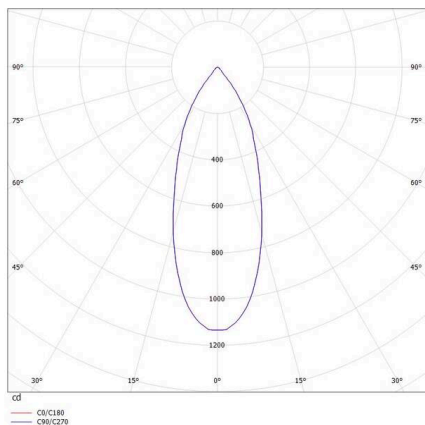

IVY

472-0270790403005

IVY SQUARE R EINBAUSTRALER aus Aluminium, weiß, ähnlich RAL 9003, Ausstrahlwinkel 40°, Lichtaustritt direkt, ohne Betriebsgerät, max. 200mA, Dimmbarkeit: siehe Betriebsgerät, IP54/IP20,

SKIZZE

TECHNISCHE DETAILS

Leuchtmittel	LED 7W
Lichtstrom [lm]	640
Strom sekundärseitig [mA]	200
Lichtfarbe	3000K
CRI	>90
Betriebsgerät	ohne Betriebsgerät
Dimmbarkeit	siehe Betriebsgerät
Lichtaustritt	direkt
Ausstrahlwinkel	40°
Spannung	35 VDC
Länge [mm]	72
Breite [mm]	72
Höhe [mm]	64
Deckenausschnitt [mm]	60
Einbautiefe [mm]	94
Schutzart	IP54/IP20
Schutzklasse	Schutzklasse III
Material	Aluminium
Farbe Leuchte	weiß
RAL	9003
Lebensdauer [h]	L80 B10 50 000
Energieeffizienzklasse	D
Nettogewicht [kg]	0,28
EAN-Nummer	9008905797163

LICHTVERTEILUNGSKURVE

Energie Label

Die Werte sind Bemessungswerte. Leistung und Lichtstrom unterliegen initial einer Toleranz von +/- 10%. Toleranz der Farbtemperatur: +/- 150 K. Die Werte gelten, wenn nicht anders angegeben, für eine Umgebungstemperatur von 25°C.