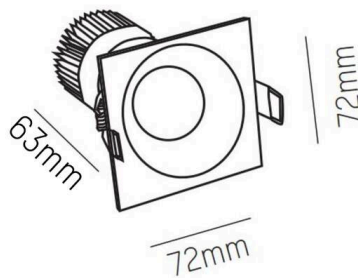

IVY

472-0270790203005

IVY SQUARE R SPOT ENCASTRÉ en aluminium, blanc, RAL 9003, angle de rayonnement 20°, émission direct, sans driver, max. 200mA, gradation: voir driver, IP54/IP20

ILLUSTRATION

DONNÉES TECHNIQUES

Ampoule	LED 7W
Flux lumineux [lm]	700
Courant secondaire [mA]	200
Température de couleur	3000K
CRI	>90
Driver	sans driver
Gradation	voir driver
Emission de lumière	direct
Angle de rayonnement	20°
Tension	35 VDC
Longueur [mm]	72
Largeur [mm]	72
Hauteur [mm]	64
Dimension de la découpe plafond [mm]	60
Profondeur d'encastrement [mm]	94
Type de protection	IP54/IP20
Classe de protection	classe de protection III
Matériau	aluminium
Couleur du luminaire	blanc
RAL	9003
Durée de vie [h]	L80 B10 50 000
Classe d'efficacité énergétique	D
Poids net [kg]	0,19
EAN numéro	9008905797170

COURBE PHOTOMÉTRIQUE

Label énergie

Les valeurs indiquées sont des valeurs assignées. La puissance et le flux lumineux sous soumis à une tolérance d'environ 10 %. Tolérance de la température de couleur: +/- 150 K. Sauf indication contraire, les valeurs s'appliquent à une température ambiante de 25 °C.