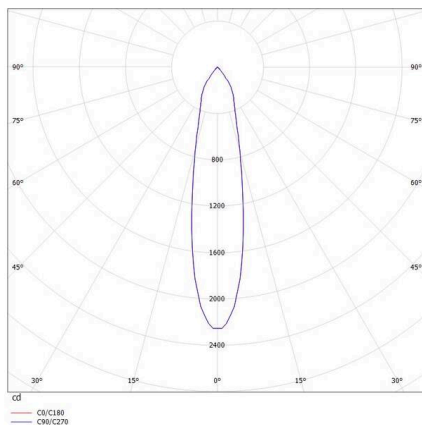

IVY

472-0270790203005

IVY SQUARE R SPOT ENCASTRÉ en aluminium, blanc, RAL 9003, angle de rayonnement 20°, émission direct, sans driver, max. 200mA, gradation: voir driver, IP54/IP20

ILLUSTRATION

DONNÉES TECHNIQUES

Ampoule	LED 7W
Flux lumineux [lm]	700
Courant secondaire [mA]	200
Température de couleur	3000K
CRI	>90
Driver	sans driver
Gradation	voir driver
Emission de lumière	direct
Angle de rayonnement	20°
Tension	35 VDC
Longueur [mm]	72
Largeur [mm]	72
Hauteur [mm]	64
Dimension de la découpe plafond [mm]	60
Profondeur d'encastrement [mm]	94
Type de protection	IP54/IP20
Classe de protection	classe de protection III
Matériau	aluminium
Couleur du luminaire	blanc
RAL	9003
Durée de vie [h]	L80 B10 50 000
Classe d'efficacité énergétique	D
Poids net [kg]	0,19
EAN numéro	9008905797170

COURBE PHOTOMÉTRIQUE

Label énergie

Les valeurs indiquées sont des valeurs assignées. La puissance et le flux lumineux sous soumis à une tolérance d'environ 10 %. Tolérance de la température de couleur: +/- 150 K. Sauf indication contraire, les valeurs s'appliquent à une température ambiante de 25 °C.