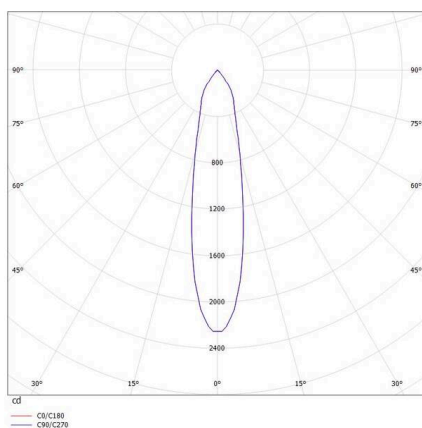

IVY

472-0270790203005

IVY SQUARE R EINBAUSTRALER aus Aluminium, weiß, ähnlich RAL 9003, Ausstrahlwinkel 20°, Lichtaustritt direkt, ohne Betriebsgerät, max. 200mA, Dimmbarkeit: siehe Betriebsgerät, IP54/IP20,

SKIZZE

TECHNISCHE DETAILS

Leuchtmittel	LED 7W
Lichtstrom [lm]	700
Strom sekundärseitig [mA]	200
Lichtfarbe	3000K
CRI	>90
Betriebsgerät	ohne Betriebsgerät
Dimmbarkeit	siehe Betriebsgerät
Lichtaustritt	direkt
Ausstrahlwinkel	20°
Spannung	35 VDC
Länge [mm]	72
Breite [mm]	72
Höhe [mm]	64
Deckenausschnitt [mm]	60
Einbautiefe [mm]	94
Schutzart	IP54/IP20
Schutzklasse	Schutzklasse III
Material	Aluminium
Farbe Leuchte	weiß
RAL	9003
Lebensdauer [h]	L80 B10 50 000
Energieeffizienzklasse	D
Nettogewicht [kg]	0,19
EAN-Nummer	9008905797170

LICHTVERTEILUNGSKURVE

Energie Label

Die Werte sind Bemessungswerte. Leistung und Lichtstrom unterliegen initial einer Toleranz von +/- 10%. Toleranz der Farbtemperatur: +/- 150 K. Die Werte gelten, wenn nicht anders angegeben, für eine Umgebungstemperatur von 25°C.