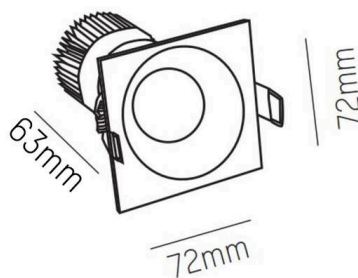

IVY

472-0270790203005

IVY SQUARE R EINBAUSTRALER aus Aluminium, weiß, ähnlich RAL 9003, Ausstrahlwinkel 20°, Lichtaustritt direkt, ohne Betriebsgerät, max. 200mA, Dimmbarkeit: siehe Betriebsgerät, IP54/IP20,

SKIZZE

TECHNISCHE DETAILS

Leuchtmittel	LED 7W
Lichtstrom [lm]	700
Strom sekundärseitig [mA]	200
Lichtfarbe	3000K
CRI	>90
Betriebsgerät	ohne Betriebsgerät
Dimmbarkeit	siehe Betriebsgerät
Lichtaustritt	direkt
Ausstrahlwinkel	20°
Spannung	35 VDC
Länge [mm]	72
Breite [mm]	72
Höhe [mm]	64
Deckenausschnitt [mm]	60
Einbautiefe [mm]	94
Schutzart	IP54/IP20
Schutzklasse	Schutzklasse III
Material	Aluminium
Farbe Leuchte	weiß
RAL	9003
Lebensdauer [h]	L80 B10 50 000
Energieeffizienzklasse	D
Nettogewicht [kg]	0,19
EAN-Nummer	9008905797170

LICHTVERTEILUNGSKURVE

Energie Label

Die Werte sind Bemessungswerte. Leistung und Lichtstrom unterliegen initial einer Toleranz von +/- 10%. Toleranz der Farbtemperatur: +/- 150 K. Die Werte gelten, wenn nicht anders angegeben, für eine Umgebungstemperatur von 25°C.