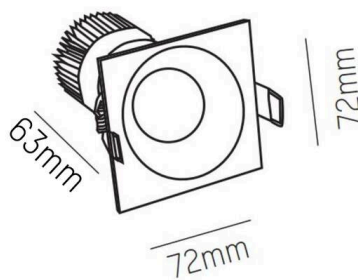

IVY

472-0270790403006

IVY SQUARE R SPOT ENCASTRÉ en aluminium, noir, RAL 9005, angle de rayonnement 40°, émission direct, sans driver, max. 200mA, gradation: voir driver, IP54/IP20

ILLUSTRATION

DONNÉES TECHNIQUES

Ampoule	LED 7W
Flux lumineux [lm]	630
Courant secondaire [mA]	200
Température de couleur	3000K
CRI	>90
Driver	sans driver
Gradation	voir driver
Emission de lumière	direct
Angle de rayonnement	40°
Tension	35 VDC
Longueur [mm]	72
Largeur [mm]	72
Hauteur [mm]	64
Dimension de la découpe plafond [mm]	60
Profondeur d'encastrement [mm]	94
Type de protection	IP54/IP20
Classe de protection	classe de protection III
Matériau	aluminium
Couleur du luminaire	noir
RAL	9005
Durée de vie [h]	L80 B10 50 000
Classe d'efficacité énergétique	D
Poids net [kg]	0,27
EAN numéro	9008905797156

COURBE PHOTOMÉTRIQUE

Label énergie

Les valeurs indiquées sont des valeurs assignées. La puissance et le flux lumineux sous soumis à une tolérance d'environ 10 %. Tolérance de la température de couleur: +/- 150 K. Sauf indication contraire, les valeurs s'appliquent à une température ambiante de 25 °C.