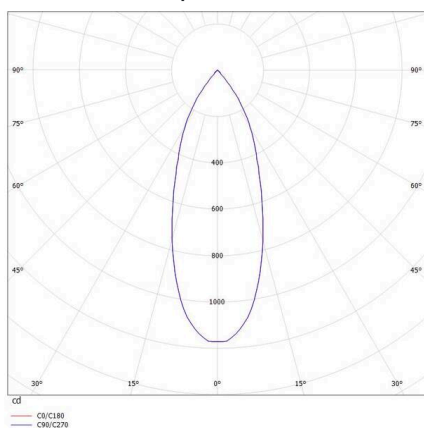

IVY

472-0270790403006

IVY SQUARE R SPOT ENCASTRÉ en aluminium, noir, RAL 9005, angle de rayonnement 40°, émission direct, sans driver, max. 200mA, gradation: voir driver, IP54/IP20

ILLUSTRATION

DONNÉES TECHNIQUES

Ampoule	LED 7W
Flux lumineux [lm]	630
Courant secondaire [mA]	200
Température de couleur	3000K
CRI	>90
Driver	sans driver
Gradation	voir driver
Emission de lumière	direct
Angle de rayonnement	40°
Tension	35 VDC
Longueur [mm]	72
Largeur [mm]	72
Hauteur [mm]	64
Dimension de la découpe plafond [mm]	60
Profondeur d'encastrement [mm]	94
Type de protection	IP54/IP20
Classe de protection	classe de protection III
Matériau	aluminium
Couleur du luminaire	noir
RAL	9005
Durée de vie [h]	L80 B10 50 000
Classe d'efficacité énergétique	D
Poids net [kg]	0,27
EAN numéro	9008905797156

COURBE PHOTOMÉTRIQUE

Label énergie

Les valeurs indiquées sont des valeurs assignées. La puissance et le flux lumineux sous soumis à une tolérance d'environ 10 %. Tolérance de la température de couleur: +/- 150 K. Sauf indication contraire, les valeurs s'appliquent à une température ambiante de 25 °C.