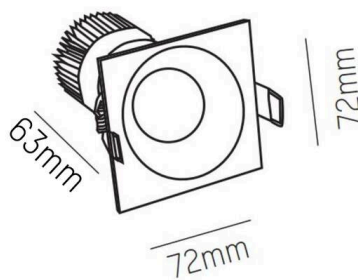

IVY

472-0270790403006

IVY SQUARE R EINBAUSTRALER aus Aluminium, schwarz, ähnlich RAL 9005, Ausstrahlwinkel 40°, Lichtaustritt direkt, ohne Betriebsgerät, max. 200mA, Dimmbarkeit: siehe Betriebsgerät, IP54/IP20,

SKIZZE

TECHNISCHE DETAILS

Leuchtmittel	LED 7W
Lichtstrom [lm]	630
Strom sekundärseitig [mA]	200
Lichtfarbe	3000K
CRI	>90
Betriebsgerät	ohne Betriebsgerät
Dimmbarkeit	siehe Betriebsgerät
Lichtaustritt	direkt
Ausstrahlwinkel	40°
Spannung	35 VDC
Länge [mm]	72
Breite [mm]	72
Höhe [mm]	64
Deckenausschnitt [mm]	60
Einbautiefe [mm]	94
Schutzart	IP54/IP20
Schutzklasse	Schutzklasse III
Material	Aluminium
Farbe Leuchte	schwarz
RAL	9005
Lebensdauer [h]	L80 B10 50 000
Energieeffizienzklasse	D
Nettogewicht [kg]	0,27
EAN-Nummer	9008905797156

LICHTVERTEILUNGSKURVE

Energie Label

Die Werte sind Bemessungswerte. Leistung und Lichtstrom unterliegen initial einer Toleranz von +/- 10%. Toleranz der Farbtemperatur: +/- 150 K. Die Werte gelten, wenn nicht anders angegeben, für eine Umgebungstemperatur von 25°C.