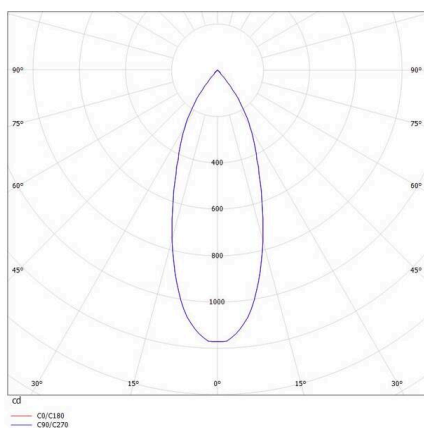

IVY

472-0270790403006

IVY SQUARE R EINBAUSTRALER aus Aluminium, schwarz, ähnlich RAL 9005, Ausstrahlwinkel 40°, Lichtaustritt direkt, ohne Betriebsgerät, max. 200mA, Dimmbarkeit: siehe Betriebsgerät, IP54/IP20,

SKIZZE

TECHNISCHE DETAILS

Leuchtmittel	LED 7W
Lichtstrom [lm]	630
Strom sekundärseitig [mA]	200
Lichtfarbe	3000K
CRI	>90
Betriebsgerät	ohne Betriebsgerät
Dimmbarkeit	siehe Betriebsgerät
Lichtaustritt	direkt
Ausstrahlwinkel	40°
Spannung	35 VDC
Länge [mm]	72
Breite [mm]	72
Höhe [mm]	64
Deckenausschnitt [mm]	60
Einbautiefe [mm]	94
Schutzart	IP54/IP20
Schutzklasse	Schutzklasse III
Material	Aluminium
Farbe Leuchte	schwarz
RAL	9005
Lebensdauer [h]	L80 B10 50 000
Energieeffizienzklasse	D
Nettogewicht [kg]	0,27
EAN-Nummer	9008905797156

LICHTVERTEILUNGSKURVE

Energie Label

Die Werte sind Bemessungswerte. Leistung und Lichtstrom unterliegen initial einer Toleranz von +/- 10%. Toleranz der Farbtemperatur: +/- 150 K. Die Werte gelten, wenn nicht anders angegeben, für eine Umgebungstemperatur von 25°C.