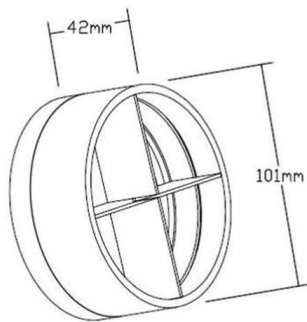

FORIS

341-7001

TECHNISCHE DETAILS

Dimmbarkeit	nicht dimmbar
Höhe [mm]	40
Durchmesser [mm]	102
Schutzart	IP20
Material	Aluminium
Farbe Leuchte	anthrazit
RAL	7024
Nettogewicht [kg]	0,18
EAN-Nummer	9008905906954

Energie Label

SKIZZE

LICHTVERTEILUNGSKURVE

Die Werte sind Bemessungswerte. Leistung und Lichtstrom unterliegen initial einer Toleranz von +/- 10%.
Toleranz der Farbtemperatur: +/- 150 K. Die Werte gelten, wenn nicht anders angegeben, für eine Umgebungstemperatur von 25°C.