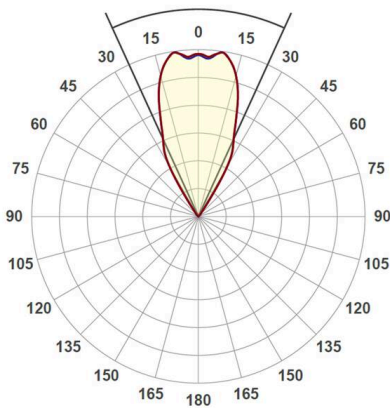

FORIS

341-7001

TECHNISCHE DETAILS

Dimmbarkeit	nicht dimmbar
Höhe [mm]	40
Durchmesser [mm]	102
Schutzart	IP20
Material	Aluminium
Farbe Leuchte	anthrazit
RAL	7024
Nettogewicht [kg]	0,18
EAN-Nummer	9008905906954

Energie Label

SKIZZE

LICHTVERTEILUNGSKURVE

Die Werte sind Bemessungswerte. Leistung und Lichtstrom unterliegen initial einer Toleranz von +/- 10%.
Toleranz der Farbtemperatur: +/- 150 K. Die Werte gelten, wenn nicht anders angegeben, für eine Umgebungstemperatur von 25°C.