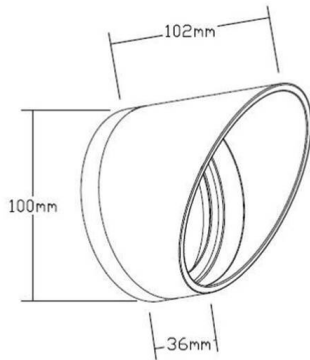

FORIS

341-7000

TECHNISCHE DETAILS

Dimmbarkeit	nicht dimmbar
Höhe [mm]	100
Durchmesser [mm]	102
Schutzart	IP66
Material	Aluminium
Farbe Leuchte	anthrazit
RAL	7024
Nettogewicht [kg]	0,27
EAN-Nummer	9010506372076

Energie Label

SKIZZE

LICHTVERTEILUNGSKURVE

Die Werte sind Bemessungswerte. Leistung und Lichtstrom unterliegen initial einer Toleranz von +/- 10%.
Toleranz der Farbtemperatur: +/- 150 K. Die Werte gelten, wenn nicht anders angegeben, für eine Umgebungstemperatur von 25°C.