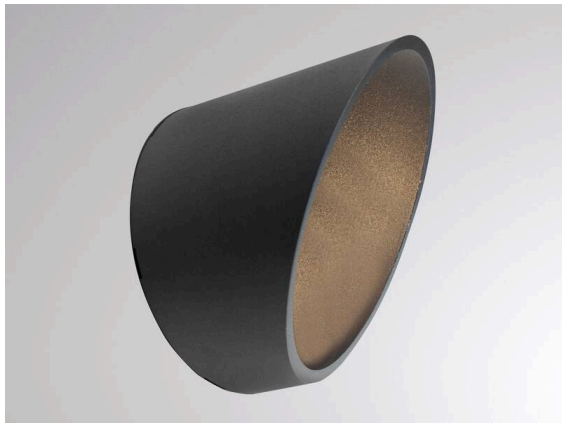

FORIS

341-7000

TECHNISCHE DETAILS

Dimmbarkeit	nicht dimmbar
Höhe [mm]	100
Durchmesser [mm]	102
Schutzart	IP66
Material	Aluminium
Farbe Leuchte	anthrazit
RAL	7024
Nettogewicht [kg]	0,27
EAN-Nummer	9010506372076