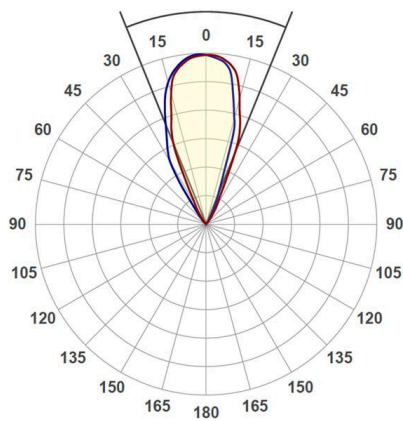

FORIS

341-7000

TECHNISCHE DETAILS

Dimmbarkeit	nicht dimmbar
Höhe [mm]	100
Durchmesser [mm]	102
Schutzart	IP66
Material	Aluminium
Farbe Leuchte	anthrazit
RAL	7024
Nettogewicht [kg]	0,27
EAN-Nummer	9010506372076

Energie Label

SKIZZE

LICHTVERTEILUNGSKURVE

Die Werte sind Bemessungswerte. Leistung und Lichtstrom unterliegen initial einer Toleranz von +/- 10%.
Toleranz der Farbtemperatur: +/- 150 K. Die Werte gelten, wenn nicht anders angegeben, für eine Umgebungstemperatur von 25°C.