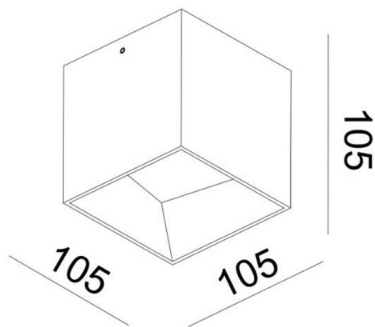

POLUS

276-0091190003005

POLUS SD DECKENAUFBAULEUCHTE aus Aluminium, weiß, ähnlich RAL 9016, Lichtaustritt direkt, mit Betriebsgerät, Dimmbarkeit: nicht dimmbar, IP44,

SKIZZE

TECHNISCHE DETAILS

Leuchtmittel	LED
Systemleistung [W]	12
Lichtstrom [lm]	805
Lichtfarbe	3000K
CRI	>90
Betriebsgerät	mit Betriebsgerät
Dimmbarkeit	nicht dimmbar
Lichtaustritt	direkt
Spannung	220-240V 50/60Hz
Länge [mm]	105
Breite [mm]	105
Höhe [mm]	105
Schutzart	IP44
Schutzklasse	Schutzklasse I
Material	Aluminium
Farbe Leuchte	weiß
RAL	9016
Lebensdauer [h]	L80 B10 20 000
Energieeffizienzklasse	F
Nettogewicht [kg]	0,83
EAN-Nummer	9008905839405

LICHTVERTEILUNGSKURVE

Energie Label

Die Werte sind Bemessungswerte. Leistung und Lichtstrom unterliegen initial einer Toleranz von +/- 10%.
Toleranz der Farbtemperatur: +/- 150 K. Die Werte gelten, wenn nicht anders angegeben, für eine Umgebungstemperatur von 25°C.