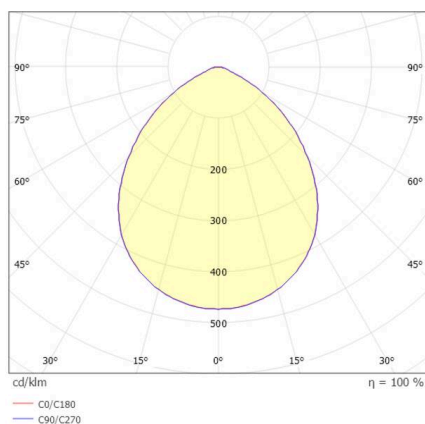

POLUS

276-0091190003005

POLUS SD DECKENAUFBAULEUCHTE aus Aluminium, weiß, ähnlich RAL 9016, Lichtaustritt direkt, mit Betriebsgerät, Dimmbarkeit: nicht dimmbar, IP44,

SKIZZE

TECHNISCHE DETAILS

Leuchtmittel	LED
Systemleistung [W]	12
Lichtstrom [lm]	805
Lichtfarbe	3000K
CRI	>90
Betriebsgerät	mit Betriebsgerät
Dimmbarkeit	nicht dimmbar
Lichtaustritt	direkt
Spannung	220-240V 50/60Hz
Länge [mm]	105
Breite [mm]	105
Höhe [mm]	105
Schutzart	IP44
Schutzklasse	Schutzklasse I
Material	Aluminium
Farbe Leuchte	weiß
RAL	9016
Lebensdauer [h]	L80 B10 20 000
Energieeffizienzklasse	F
Nettogewicht [kg]	0,83
EAN-Nummer	9008905839405

LICHTVERTEILUNGSKURVE

Energie Label

Die Werte sind Bemessungswerte. Leistung und Lichtstrom unterliegen initial einer Toleranz von +/- 10%.
Toleranz der Farbtemperatur: +/- 150 K. Die Werte gelten, wenn nicht anders angegeben, für eine Umgebungstemperatur von 25°C.