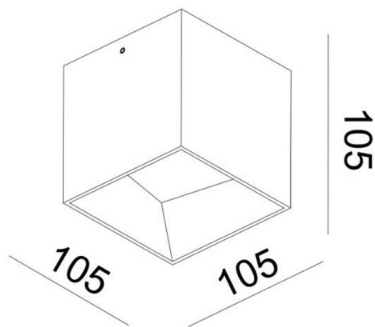

POLUS

276-0091190003005

POLUS SD DECKENAUFBAULEUCHE aus Aluminium, weiß, ähnlich RAL 9016, Lichtaustritt direkt, mit Betriebsgerät, Dimmbarkeit: nicht dimmbar, IP44,

SKIZZE

TECHNISCHE DETAILS

Leuchtmittel	LED
Systemleistung [W]	12
Lichtstrom [lm]	805
Lichtfarbe	3000K
CRI	>90
Betriebsgerät	mit Betriebsgerät
Dimmbarkeit	nicht dimmbar
Lichtaustritt	direkt
Spannung	220-240V 50/60Hz
Länge [mm]	105
Breite [mm]	105
Höhe [mm]	105
Schutzart	IP44
Schutzklasse	Schutzklasse I
Material	Aluminium
Farbe Leuchte	weiß
RAL	9016
Lebensdauer [h]	L80 B10 20 000
Energieeffizienzklasse	F
Nettogewicht [kg]	0,83
EAN-Nummer	9008905839405

LICHTVERTEILUNGSKURVE

Energie Label

Die Werte sind Bemessungswerte. Leistung und Lichtstrom unterliegen initial einer Toleranz von +/- 10%.
Toleranz der Farbtemperatur: +/- 150 K. Die Werte gelten, wenn nicht anders angegeben, für eine Umgebungstemperatur von 25°C.