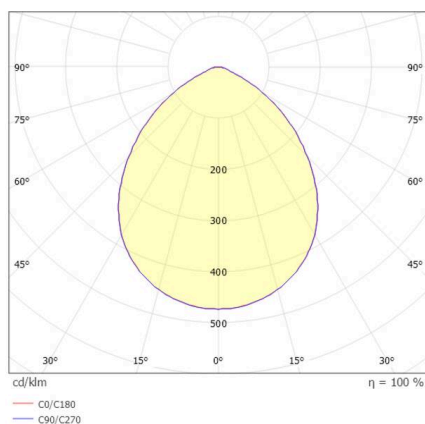

POLUS

276-0091190003005

POLUS SD DECKENAUFBAULEUCHE aus Aluminium, weiß, ähnlich RAL 9016, Lichtaustritt direkt, mit Betriebsgerät, Dimmbarkeit: nicht dimmbar, IP44,

SKIZZE

TECHNISCHE DETAILS

Leuchtmittel	LED
Systemleistung [W]	12
Lichtstrom [lm]	805
Lichtfarbe	3000K
CRI	>90
Betriebsgerät	mit Betriebsgerät
Dimmbarkeit	nicht dimmbar
Lichtaustritt	direkt
Spannung	220-240V 50/60Hz
Länge [mm]	105
Breite [mm]	105
Höhe [mm]	105
Schutzart	IP44
Schutzklasse	Schutzklasse I
Material	Aluminium
Farbe Leuchte	weiß
RAL	9016
Lebensdauer [h]	L80 B10 20 000
Energieeffizienzklasse	F
Nettogewicht [kg]	0,83
EAN-Nummer	9008905839405

LICHTVERTEILUNGSKURVE

Energie Label

Die Werte sind Bemessungswerte. Leistung und Lichtstrom unterliegen initial einer Toleranz von +/- 10%.
Toleranz der Farbtemperatur: +/- 150 K. Die Werte gelten, wenn nicht anders angegeben, für eine Umgebungstemperatur von 25°C.