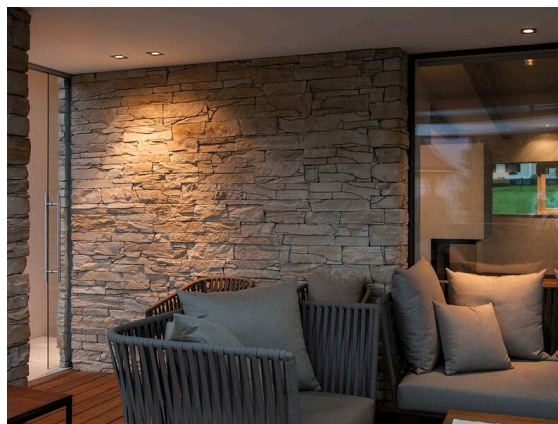

CHICCO

308-0020790302704

CHICCO SQUARE R EINBAUSTRALER aus Aluminium, grau, ähnlich RAL 9006, Ausstrahlwinkel 30°, Lichtaustritt direkt, ohne Betriebsgerät, max. 350mA, Dimmbarkeit: siehe Betriebsgerät, IP65/IP20,