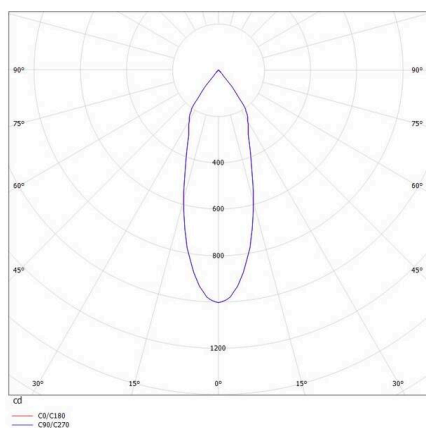

CHICCO

308-0020790302704

CHICCO SQUARE R EINBAUSTRALER aus Aluminium, grau, ähnlich RAL 9006, Ausstrahlwinkel 30°, Lichtaustritt direkt, ohne Betriebsgerät, max. 350mA, Dimmbarkeit: siehe Betriebsgerät, IP65/IP20,

SKIZZE

TECHNISCHE DETAILS

Leuchtmittel	LED 6W
Lichtstrom [lm]	530
Strom sekundärseitig [mA]	350
Lichtfarbe	2700K
CRI	>90
Betriebsgerät	ohne Betriebsgerät
Dimmbarkeit	siehe Betriebsgerät
Lichtaustritt	direkt
Ausstrahlwinkel	30°
Spannung	20 VDC
Länge [mm]	90
Breite [mm]	90
Höhe [mm]	50
Deckenausschnitt [mm]	78
Einbautiefe [mm]	80
Schutzart	IP65/IP20
Schutzklasse	Schutzklasse III
Material	Aluminium
Farbe Leuchte	grau
RAL	9006
Lebensdauer [h]	L80 B10 20 000
Energieeffizienzklasse	E
Nettogewicht [kg]	0,30
EAN-Nummer	9008905980183

LICHTVERTEILUNGSKURVE

Energie Label

Die Werte sind Bemessungswerte. Leistung und Lichtstrom unterliegen initial einer Toleranz von +/- 10%.
Toleranz der Farbtemperatur: +/- 150 K. Die Werte gelten, wenn nicht anders angegeben, für eine Umgebungstemperatur von 25°C.