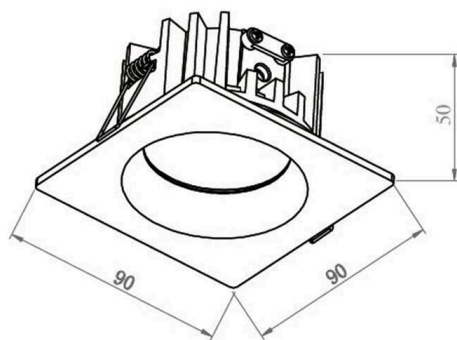

CHICCO

308-0020790302704

CHICCO SQUARE R EINBAUSTRALER aus Aluminium, grau, ähnlich RAL 9006, Ausstrahlwinkel 30°, Lichtaustritt direkt, ohne Betriebsgerät, max. 350mA, Dimmbarkeit: siehe Betriebsgerät, IP65/IP20,

SKIZZE

TECHNISCHE DETAILS

Leuchtmittel	LED 6W
Lichtstrom [lm]	530
Strom sekundärseitig [mA]	350
Lichtfarbe	2700K
CRI	>90
Betriebsgerät	ohne Betriebsgerät
Dimmbarkeit	siehe Betriebsgerät
Lichtaustritt	direkt
Ausstrahlwinkel	30°
Spannung	20 VDC
Länge [mm]	90
Breite [mm]	90
Höhe [mm]	50
Deckenausschnitt [mm]	78
Einbautiefe [mm]	80
Schutzart	IP65/IP20
Schutzklasse	Schutzklasse III
Material	Aluminium
Farbe Leuchte	grau
RAL	9006
Lebensdauer [h]	L80 B10 20 000
Energieeffizienzklasse	E
Nettogewicht [kg]	0,30
EAN-Nummer	9008905980183