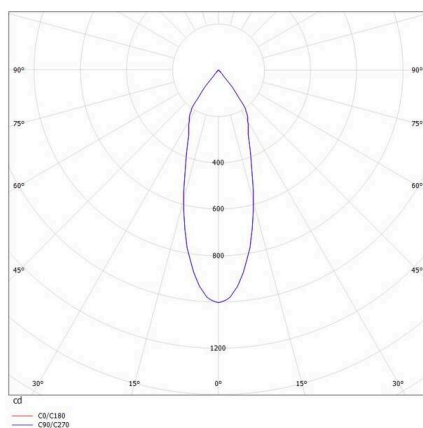

SKIZZE

TECHNISCHE DETAILS

Leuchtmittel	LED 6W
Lichtstrom [lm]	530
Strom sekundärseitig [mA]	350
Lichtfarbe	2700K
CRI	>90
Betriebsgerät	ohne Betriebsgerät
Dimmbarkeit	siehe Betriebsgerät
Lichtaustritt	direkt
Ausstrahlwinkel	30°
Spannung	20 VDC

Länge [mm]	90
Breite [mm]	90
Höhe [mm]	50
Deckenausschnitt [mm]	78
Einbautiefe [mm]	80
Schutzart	IP65/IP20
Schutzklasse	Schutzklasse III

Material	Aluminium
Farbe Leuchte	grau
RAL	9006
Lebensdauer [h]	L80 B10 20 000
Energieeffizienzklasse	E

Nettogewicht [kg]	0,30
EAN-Nummer	9008905980183

LICHTVERTEILUNGSKURVE

Energie Label

Die Werte sind Bemessungswerte. Leistung und Lichtstrom unterliegen initial einer Toleranz von +/- 10%.
Toleranz der Farbtemperatur: +/- 150 K. Die Werte gelten, wenn nicht anders angegeben, für eine Umgebungstemperatur von 25°C.