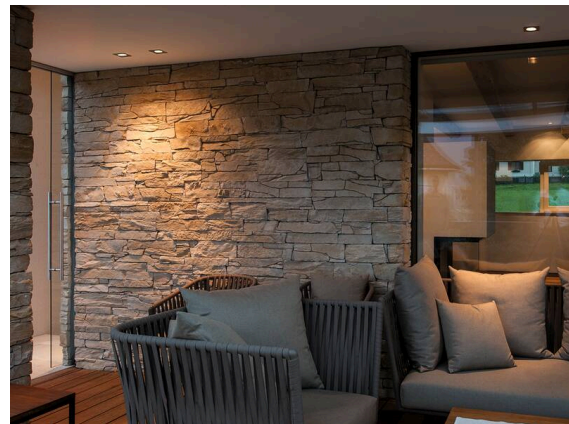

CHICCO

308-0020790302704

CHICCO SQUARE R EINBAUSTRALER aus Aluminium, grau, ähnlich RAL 9006, Ausstrahlwinkel 30°, Lichtaustritt direkt, ohne Betriebsgerät, max. 350mA, Dimmbarkeit: siehe Betriebsgerät, IP65/IP20,