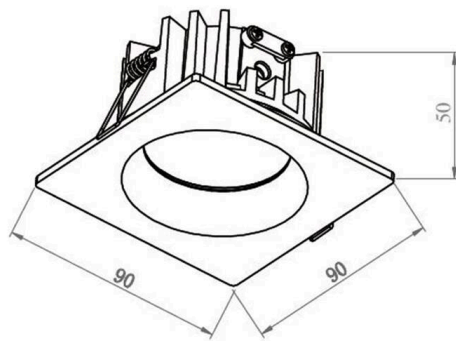

CHICCO

308-0020790302704

CHICCO SQUARE R EINBAUSTRALER aus Aluminium, grau, ähnlich RAL 9006, Ausstrahlwinkel 30°, Lichtaustritt direkt, ohne Betriebsgerät, max. 350mA, Dimmbarkeit: siehe Betriebsgerät, IP65/IP20,

SKIZZE

TECHNISCHE DETAILS

Leuchtmittel	LED 6W
Lichtstrom [lm]	530
Strom sekundärseitig [mA]	350
Lichtfarbe	2700K
CRI	>90
Betriebsgerät	ohne Betriebsgerät
Dimmbarkeit	siehe Betriebsgerät
Lichtaustritt	direkt
Ausstrahlwinkel	30°
Spannung	20 VDC

Länge [mm]	90
Breite [mm]	90
Höhe [mm]	50
Deckenausschnitt [mm]	78
Einbautiefe [mm]	80
Schutzart	IP65/IP20
Schutzklasse	Schutzklasse III

Material	Aluminium
Farbe Leuchte	grau
RAL	9006
Lebensdauer [h]	L80 B10 20 000
Energieeffizienzklasse	E

Nettogewicht [kg]	0,30
EAN-Nummer	9008905980183

LICHTVERTEILUNGSKURVE

Energie Label

Die Werte sind Bemessungswerte. Leistung und Lichtstrom unterliegen initial einer Toleranz von +/- 10%.
Toleranz der Farbtemperatur: +/- 150 K. Die Werte gelten, wenn nicht anders angegeben, für eine Umgebungstemperatur von 25°C.