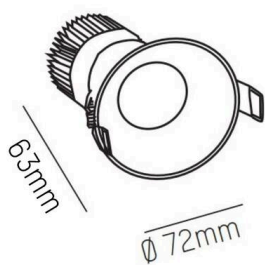

IVY

472-0260790403006

IVY ROUND R EINBAUSTRAHLER aus Aluminium, schwarz, ähnlich RAL 9005, Ausstrahlwinkel 40°, Lichtaustritt direkt, ohne Betriebsgerät, max. 200mA, Dimmbarkeit: siehe Betriebsgerät, IP54/IP20,

SKIZZE

TECHNISCHE DETAILS

Leuchtmittel	LED 7W
Lichtstrom [lm]	630
Strom sekundärseitig [mA]	200
Lichtfarbe	3000K
CRI	>90
Betriebsgerät	ohne Betriebsgerät
Dimmbarkeit	siehe Betriebsgerät
Lichtaustritt	direkt
Ausstrahlwinkel	40°
Spannung	35 VDC
Höhe [mm]	63
Durchmesser [mm]	72
Deckenausschnitt [mm]	60
Einbautiefe [mm]	94
Schutzart	IP54/IP20
Schutzklasse	Schutzklasse III
Material	Aluminium
Farbe Leuchte	schwarz
RAL	9005
Lebensdauer [h]	L80 B10 50 000
Energieeffizienzklasse	D
Nettogewicht [kg]	0,27
EAN-Nummer	9008905845727

LICHTVERTEILUNGSKURVE

Energie Label

Die Werte sind Bemessungswerte. Leistung und Lichtstrom unterliegen initial einer Toleranz von +/- 10%. Toleranz der Farbtemperatur: +/- 150 K. Die Werte gelten, wenn nicht anders angegeben, für eine Umgebungstemperatur von 25°C.