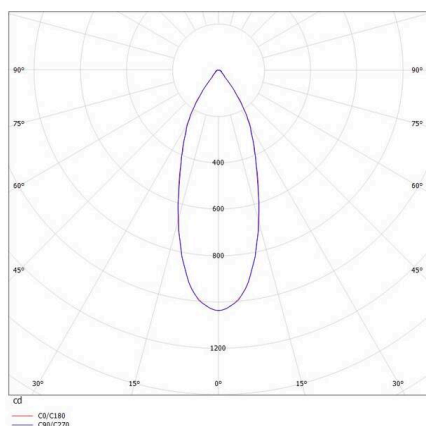

IVY

472-0260790403006

IVY ROUND R EINBAUSTRAHLER aus Aluminium, schwarz, ähnlich RAL 9005, Ausstrahlwinkel 40°, Lichtaustritt direkt, ohne Betriebsgerät, max. 200mA, Dimmbarkeit: siehe Betriebsgerät, IP54/IP20,

SKIZZE

TECHNISCHE DETAILS

Leuchtmittel	LED 7W
Lichtstrom [lm]	630
Strom sekundärseitig [mA]	200
Lichtfarbe	3000K
CRI	>90
Betriebsgerät	ohne Betriebsgerät
Dimmbarkeit	siehe Betriebsgerät
Lichtaustritt	direkt
Ausstrahlwinkel	40°
Spannung	35 VDC
Höhe [mm]	63
Durchmesser [mm]	72
Deckenausschnitt [mm]	60
Einbautiefe [mm]	94
Schutzart	IP54/IP20
Schutzklasse	Schutzklasse III
Material	Aluminium
Farbe Leuchte	schwarz
RAL	9005
Lebensdauer [h]	L80 B10 50 000
Energieeffizienzklasse	D
Nettogewicht [kg]	0,27
EAN-Nummer	9008905845727

LICHTVERTEILUNGSKURVE

Energie Label

Die Werte sind Bemessungswerte. Leistung und Lichtstrom unterliegen initial einer Toleranz von +/- 10%. Toleranz der Farbtemperatur: +/- 150 K. Die Werte gelten, wenn nicht anders angegeben, für eine Umgebungstemperatur von 25°C.