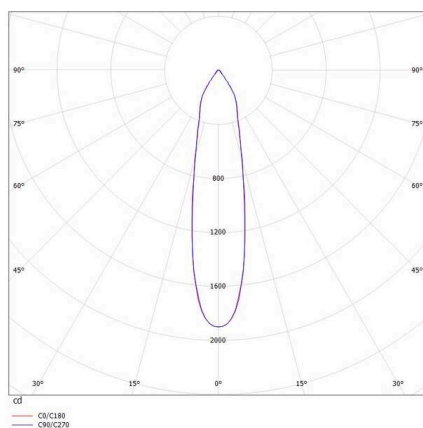

IVY

472-0260790203006

IVY ROUND R EINBAUSTRALER aus Aluminium, schwarz, ähnlich RAL 9005, Ausstrahlwinkel 20°, Lichtaustritt direkt, ohne Betriebsgerät, max. 200mA, Dimmbarkeit: siehe Betriebsgerät, IP54/IP20,

SKIZZE

TECHNISCHE DETAILS

Leuchtmittel	LED 7W
Lichtstrom [lm]	660
Strom sekundärseitig [mA]	200
Lichtfarbe	3000K
CRI	>90
Betriebsgerät	ohne Betriebsgerät
Dimmbarkeit	siehe Betriebsgerät
Lichtaustritt	direkt
Ausstrahlwinkel	20°
Spannung	35 VDC
Höhe [mm]	64
Durchmesser [mm]	72
Deckenausschnitt [mm]	60
Einbautiefe [mm]	94
Schutzart	IP54/IP20
Schutzklasse	Schutzklasse III
Material	Aluminium
Farbe Leuchte	schwarz
RAL	9005
Lebensdauer [h]	L80 B10 50 000
Energieeffizienzklasse	D
Nettogewicht [kg]	0,26
EAN-Nummer	9008905918551

LICHTVERTEILUNGSKURVE

Energie Label

Die Werte sind Bemessungswerte. Leistung und Lichtstrom unterliegen initial einer Toleranz von +/- 10%. Toleranz der Farbtemperatur: +/- 150 K. Die Werte gelten, wenn nicht anders angegeben, für eine Umgebungstemperatur von 25°C.