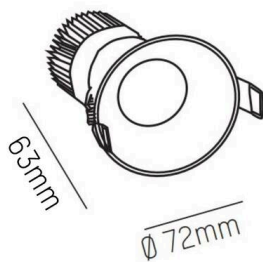

IVY

472-0260790203006

IVY ROUND R EINBAUSTRALER aus Aluminium, schwarz, ähnlich RAL 9005, Ausstrahlwinkel 20°, Lichtaustritt direkt, ohne Betriebsgerät, max. 200mA, Dimmbarkeit: siehe Betriebsgerät, IP54/IP20,

SKIZZE

TECHNISCHE DETAILS

Leuchtmittel	LED 7W
Lichtstrom [lm]	660
Strom sekundärseitig [mA]	200
Lichtfarbe	3000K
CRI	>90
Betriebsgerät	ohne Betriebsgerät
Dimmbarkeit	siehe Betriebsgerät
Lichtaustritt	direkt
Ausstrahlwinkel	20°
Spannung	35 VDC
Höhe [mm]	64
Durchmesser [mm]	72
Deckenausschnitt [mm]	60
Einbautiefe [mm]	94
Schutzart	IP54/IP20
Schutzklasse	Schutzklasse III
Material	Aluminium
Farbe Leuchte	schwarz
RAL	9005
Lebensdauer [h]	L80 B10 50 000
Energieeffizienzklasse	D
Nettogewicht [kg]	0,26
EAN-Nummer	9008905918551

LICHTVERTEILUNGSKURVE

Energie Label

Die Werte sind Bemessungswerte. Leistung und Lichtstrom unterliegen initial einer Toleranz von +/- 10%. Toleranz der Farbtemperatur: +/- 150 K. Die Werte gelten, wenn nicht anders angegeben, für eine Umgebungstemperatur von 25°C.