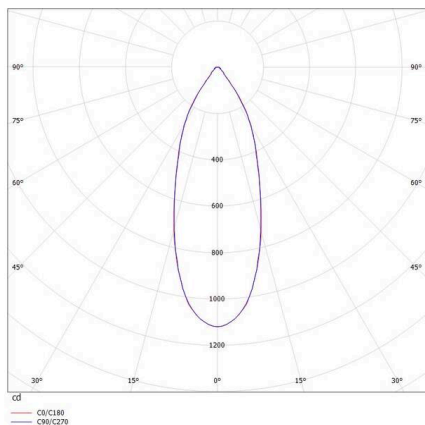

IVY

472-0260790403005

IVY ROUND R EINBAUSTRAHLER aus Aluminium, weiß, ähnlich RAL 9003, Ausstrahlwinkel 40°, Lichtaustritt direkt, ohne Betriebsgerät, max. 200mA, Dimmbarkeit: siehe Betriebsgerät, IP54/IP20,

SKIZZE

TECHNISCHE DETAILS

Leuchtmittel	LED 7W
Systemleistung [W]	7
Lichtstrom [lm]	640
Strom sekundärseitig [mA]	200
Lichtfarbe	3000K
CRI	>90
Betriebsgerät	ohne Betriebsgerät
Dimmbarkeit	siehe Betriebsgerät
Lichtaustritt	direkt
Ausstrahlwinkel	40°
Spannung	35 VDC
Höhe [mm]	64
Durchmesser [mm]	72
Deckenausschnitt [mm]	60
Einbautiefe [mm]	94
Schutzart	IP54/IP20
Schutzklasse	Schutzklasse III
Material	Aluminium
Farbe Leuchte	weiß
RAL	9003
Lebensdauer [h]	L80 B10 50 000
Energieeffizienzklasse	D
Nettogewicht [kg]	0,27
EAN-Nummer	9008905809279

LICHTVERTEILUNGSKURVE

Energie Label

Die Werte sind Bemessungswerte. Leistung und Lichtstrom unterliegen initial einer Toleranz von +/- 10%.
Toleranz der Farbtemperatur: +/- 150 K. Die Werte gelten, wenn nicht anders angegeben, für eine Umgebungstemperatur von 25°C.