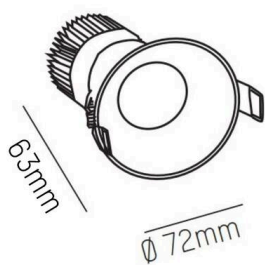

IVY

472-0260790403005

IVY ROUND R EINBAUSTRAHLER aus Aluminium, weiß, ähnlich RAL 9003, Ausstrahlwinkel 40°, Lichtaustritt direkt, ohne Betriebsgerät, max. 200mA, Dimmbarkeit: siehe Betriebsgerät, IP54/IP20,

SKIZZE

TECHNISCHE DETAILS

Leuchtmittel	LED 7W
Systemleistung [W]	7
Lichtstrom [lm]	640
Strom sekundärseitig [mA]	200
Lichtfarbe	3000K
CRI	>90
Betriebsgerät	ohne Betriebsgerät
Dimmbarkeit	siehe Betriebsgerät
Lichtaustritt	direkt
Ausstrahlwinkel	40°
Spannung	35 VDC
Höhe [mm]	64
Durchmesser [mm]	72
Deckenausschnitt [mm]	60
Einbautiefe [mm]	94
Schutzart	IP54/IP20
Schutzklasse	Schutzklasse III
Material	Aluminium
Farbe Leuchte	weiß
RAL	9003
Lebensdauer [h]	L80 B10 50 000
Energieeffizienzklasse	D
Nettogewicht [kg]	0,27
EAN-Nummer	9008905809279

LICHTVERTEILUNGSKURVE

Energie Label

Die Werte sind Bemessungswerte. Leistung und Lichtstrom unterliegen initial einer Toleranz von +/- 10%.
Toleranz der Farbtemperatur: +/- 150 K. Die Werte gelten, wenn nicht anders angegeben, für eine Umgebungstemperatur von 25°C.