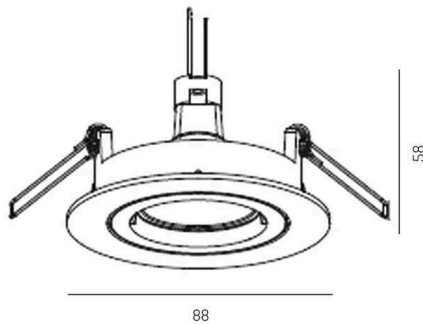

SERIE 332 HV

8-3326hv

SERIE 332 HV EINBAUSTRALER aus Aluminium, schwarz, ähnlich RAL 9011, Lichtaustritt direkt, schwenkbar 25°, Dimmbarkeit: nicht dimmbar, IP20,

SKIZZE

TECHNISCHE DETAILS

Leuchtmittel	QPAR 16 9W
Anzahl Fassungen	1x
Fassung	GU10
Dimmbarkeit	nicht dimmbar
Lichtaustritt	direkt
Spannung	220-240V 50/60Hz
Höhe [mm]	58
Durchmesser [mm]	89
Deckenausschnitt [mm]	70
Einbautiefe [mm]	125
Schutzart	IP20
Schutzklasse	Schutzklasse I
Material	Aluminium
Farbe Leuchte	schwarz
RAL	9011
Nettogewicht [kg]	0,15
EAN-Nummer	9008905813054