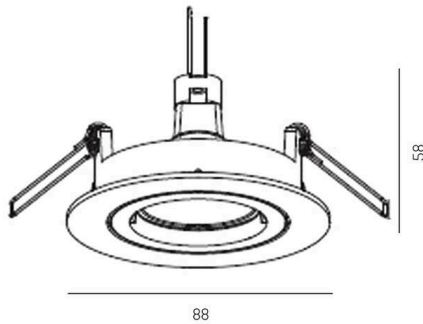

SERIE 332 HV

8-3326hv

SERIE 332 HV SPOT ENCASTRÉ en aluminium, noir, RAL 9011, émission direct, pivotant sur 25°, gradation: non dimmable, IP20

ILLUSTRATION

DONNÉES TECHNIQUES

Ampoule	QPAR 16 9W
Nombre de sources	1x
Douille	GU10
Gradation	non dimmable
Émission de lumière	direct
Tension	220-240V 50/60Hz
Hauteur [mm]	58
Diamètre [mm]	89
Dimension de la découpe plafond [mm]	70
Profondeur d'encastrement [mm]	125
Type de protection	IP20
Classe de protection	classe de protection I
Matériau	aluminium
Couleur du luminaire	noir
RAL	9011
Poids net [kg]	0,15
EAN numéro	9008905813054