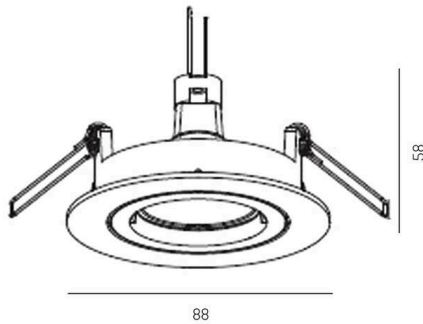

SERIE 332 HV

8-3324hv

SERIE 332 HV EINBAUSTRALER aus Aluminium, chrom, Lichtaustritt direkt, schwenkbar 25°, Dimmbarkeit: nicht dimmbar, IP20,

SKIZZE

TECHNISCHE DETAILS

Leuchtmittel	QPAR 16 9W
Anzahl Fassungen	1x
Fassung	GU10
Dimmbarkeit	nicht dimmbar
Lichtaustritt	direkt
Spannung	220-240V 50/60Hz
Höhe [mm]	58
Durchmesser [mm]	89
Deckenausschnitt [mm]	70
Einbautiefe [mm]	125
Schutzart	IP20
Schutzklasse	Schutzklasse I
Material	Aluminium
Farbe Leuchte	chrom
Nettogewicht [kg]	0,14
EAN-Nummer	9008905936425