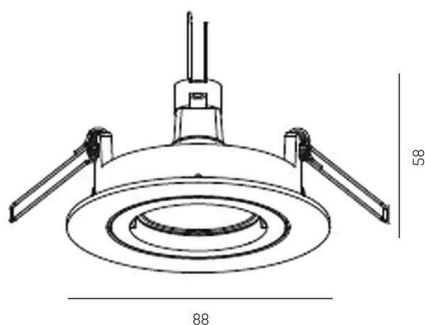

SERIE 332 HV

8-3324hv

SERIE 332 HV SPOT ENCASTRÉ en aluminium, chrome, émission direct, pivotant sur 25°, gradation: non dimmable, IP20

ILLUSTRATION

DONNÉES TECHNIQUES

| | |
|--------------------------------------|------------------------|
| Ampoule | QPAR 16 9W |
| Nombre de sources | 1x |
| Douille | GU10 |
| Gradation | non dimmable |
| Émission de lumière | direct |
| Tension | 220-240V 50/60Hz |
| Hauteur [mm] | 58 |
| Diamètre [mm] | 89 |
| Dimension de la découpe plafond [mm] | 70 |
| Profondeur d'encastrement [mm] | 125 |
| Type de protection | IP20 |
| Classe de protection | classe de protection I |
| Matériau | aluminium |
| Couleur du luminaire | chrome |
| Poids net [kg] | 0,14 |
| EAN numéro | 9008905936425 |