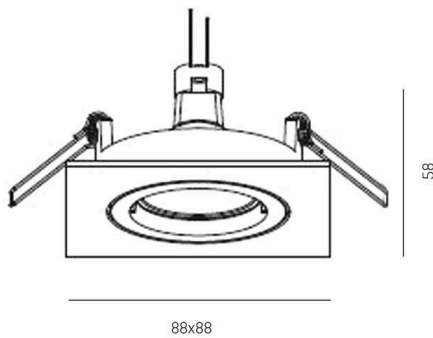

SERIE 4236 HV

8-423646hv

SERIE 4236 HV EINBAUSTRAHLER aus Aluminium, nickel gebürstet, Lichtaustritt direkt, schwenkbar 25°, Dimmbarkeit: nicht dimmbar, IP20,

SKIZZE

TECHNISCHE DETAILS

| | |
|-----------------------|------------------|
| Leuchtmittel | QPAR 16 9W |
| Anzahl Fassungen | 1x |
| Fassung | GU10 |
| Dimmbarkeit | nicht dimmbar |
| Lichtaustritt | direkt |
| Spannung | 220-240V 50/60Hz |
| Länge [mm] | 88 |
| Breite [mm] | 88 |
| Höhe [mm] | 100 |
| Deckenausschnitt [mm] | 68 |
| Einbautiefe [mm] | 120 |
| Schutzart | IP20 |
| Schutzklasse | Schutzklasse I |
| Material | Aluminium |
| Farbe Leuchte | nickel gebürstet |
| Nettogewicht [kg] | 0,15 |
| EAN-Nummer | 9008905779114 |