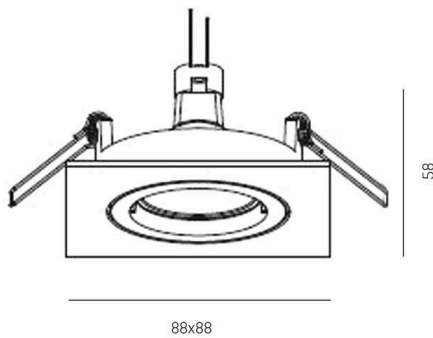

SERIE 4236 HV

8-42364hv

SERIE 4236 HV EINBAUSTRALER aus Aluminium, chrom, Lichtaustritt direkt, schwenkbar 25°, Dimmbarkeit: nicht dimmbar, IP20,

SKIZZE

TECHNISCHE DETAILS

Leuchtmittel	QPAR 16 9W
Anzahl Fassungen	1x
Fassung	GU10
Dimmbarkeit	nicht dimmbar
Lichtaustritt	direkt
Spannung	220-240V 50/60Hz
Länge [mm]	88
Breite [mm]	88
Höhe [mm]	100
Deckenausschnitt [mm]	68
Einbautiefe [mm]	120
Schutzart	IP20
Schutzklasse	Schutzklasse I
Material	Aluminium
Farbe Leuchte	chrom
Nettogewicht [kg]	0,15
EAN-Nummer	9008905936432