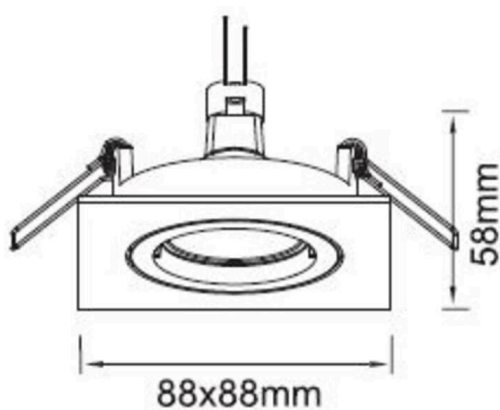

SERIE 4236 HV

8-42366hv

SERIE 4236 HV SPOT ENCASTRÉ en aluminium, noir, RAL 9011, émission direct, pivotant sur 25°, gradation: non dimmable, IP20

ILLUSTRATION

DONNÉES TECHNIQUES

Ampoule	QPAR 16 9W
Nombre de sources	1x
Douille	GU10
Gradation	non dimmable
Émission de lumière	direct
Tension	220-240V 50/60Hz
Longueur [mm]	88
Largeur [mm]	88
Hauteur [mm]	100
Dimension de la découpe plafond [mm]	68
Profondeur d'encastrement [mm]	120
Type de protection	IP20
Classe de protection	classe de protection I
Matériau	aluminium
Couleur du luminaire	noir
RAL	9011
Poids net [kg]	0,15
EAN numéro	9008905797064