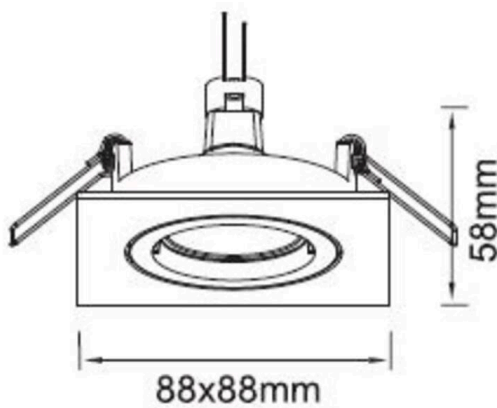

SERIE 4236 HV

8-42366hv

SERIE 4236 HV EINBAUSTRALER aus Aluminium, schwarz, ähnlich RAL 9011, Lichtaustritt direkt, schwenkbar 25°, Dimmbarkeit: nicht dimmbar, IP20,

SKIZZE

TECHNISCHE DETAILS

Leuchtmittel	QPAR 16 9W
Anzahl Fassungen	1x
Fassung	GU10
Dimmbarkeit	nicht dimmbar
Lichtaustritt	direkt
Spannung	220-240V 50/60Hz
Länge [mm]	88
Breite [mm]	88
Höhe [mm]	100
Deckenausschnitt [mm]	68
Einbautiefe [mm]	120
Schutzart	IP20
Schutzklasse	Schutzklasse I
Material	Aluminium
Farbe Leuchte	schwarz
RAL	9011
Nettogewicht [kg]	0,15
EAN-Nummer	9008905797064

Energie Label

Die Werte sind Bemessungswerte. Leistung und Lichtstrom unterliegen initial einer Toleranz von +/- 10%.
Toleranz der Farbtemperatur: +/- 150 K. Die Werte gelten, wenn nicht anders angegeben, für eine Umgebungstemperatur von 25°C.