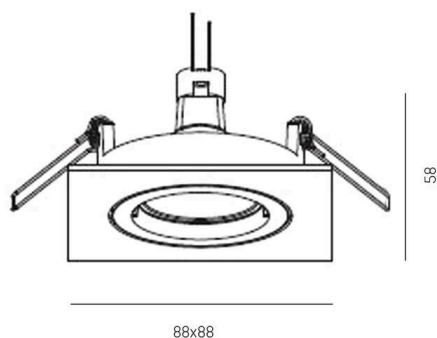

SERIE 4236 HV

8-42367hv

SERIE 4236 HV SPOT ENCASTRÉ en aluminium, blanc, RAL 9003, émission direct, pivotant sur 25°, gradation: non dimmable, IP20

ILLUSTRATION

DONNÉES TECHNIQUES

Ampoule	QPAR 16 9W
Nombre de sources	1x
Douille	GU10
Gradation	non dimmable
Émission de lumière	direct
Tension	220-240V 50/60Hz
Longueur [mm]	88
Largeur [mm]	88
Hauteur [mm]	100
Dimension de la découpe plafond [mm]	68
Profondeur d'encastrement [mm]	120
Type de protection	IP20
Classe de protection	classe de protection I
Matériau	aluminium
Couleur du luminaire	blanc
RAL	9003
Poids net [kg]	0,17
EAN numéro	9008905932588