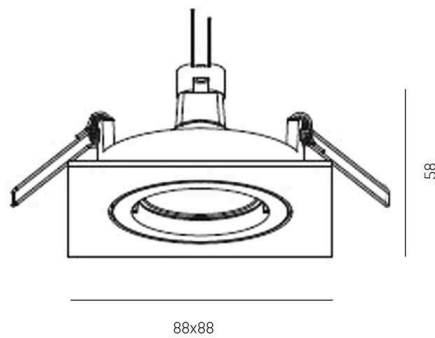

SERIE 4236 HV

8-42367hv

SERIE 4236 HV EINBAUSTRALER aus Aluminium, weiß, ähnlich RAL 9003, Lichtaustritt direkt, schwenkbar 25°, Dimmbarkeit: nicht dimmbar, IP20,

SKIZZE

TECHNISCHE DETAILS

Leuchtmittel	QPAR 16 9W
Anzahl Fassungen	1x
Fassung	GU10
Dimmbarkeit	nicht dimmbar
Lichtaustritt	direkt
Spannung	220-240V 50/60Hz
Länge [mm]	88
Breite [mm]	88
Höhe [mm]	100
Deckenausschnitt [mm]	68
Einbautiefe [mm]	120
Schutzart	IP20
Schutzklasse	Schutzklasse I
Material	Aluminium
Farbe Leuchte	weiß
RAL	9003
Nettogewicht [kg]	0,17
EAN-Nummer	9008905932588