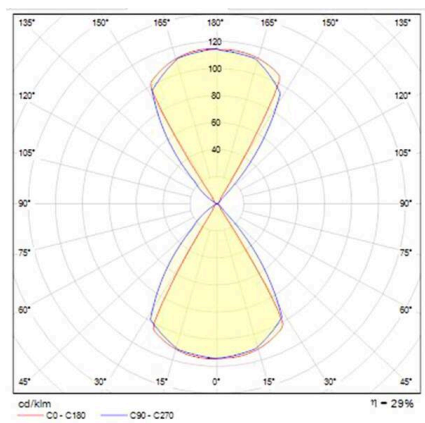

NEXT

472-291008s

NEXT W LUMINAIRE EN APPLIQUE MURALE en aluminium, gris, RAL 9006, émission direct/indirect, avec driver, max. 350mA, gradation: non dimmable, IP54

ILLUSTRATION

DONNÉES TECHNIQUES

Ampoule	LED
Puissance système [W]	7,5
Flux lumineux [lm]	365
Courant secondaire [mA]	350
Température de couleur	3000K
CRI	>90
Driver	avec driver
Gradation	non dimmable
Émission de lumière	direct/indirect
Tension	220-240V 50/60Hz
Longueur [mm]	100
Largeur [mm]	100
Hauteur [mm]	100
Projection [mm]	100
Type de protection	IP54
Classe de protection	classe de protection I
Matériau	aluminium
Couleur du luminaire	gris
RAL	9006
Durée de vie [h]	L80 B10 20 000
Classe d'efficacité énergétique	D
Poids net [kg]	0,97
EAN numéro	9008905898174

COURBE PHOTOMÉTRIQUE

Label énergie

Les valeurs indiquées sont des valeurs assignées. La puissance et le flux lumineux sous soumis à une tolérance d'environ 10 %. Tolérance de la température de couleur: +/- 150 K. Sauf indication contraire, les valeurs s'appliquent à une température ambiante de 25 °C.